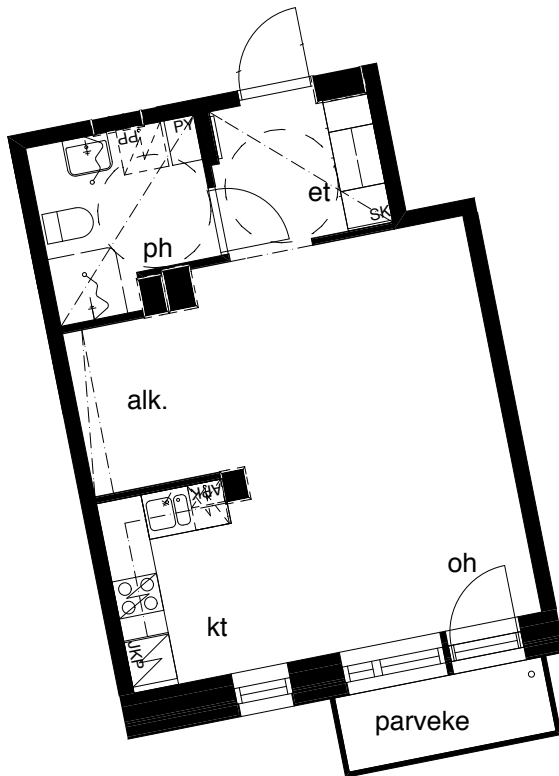

Kohteen tiedot: **RAKENNUS 1**
Yhtiö: KIINTEISTÖ OY ABRAHAM WETTERINTIE 6
Katuosoite: SORVAAJANKATU 1
Postitoimipaikka: 00880 HELSINKI

Huoneiston tunnus: **B22**
Huoneistotyyppi: 1h+kt+alk. + lasitettu parveke
Huoneiston pinta-ala: 38,0m²
Kerrossijainti: 3.krs / 5.krs

Pohjapiirros
1:100

SIJAINTI