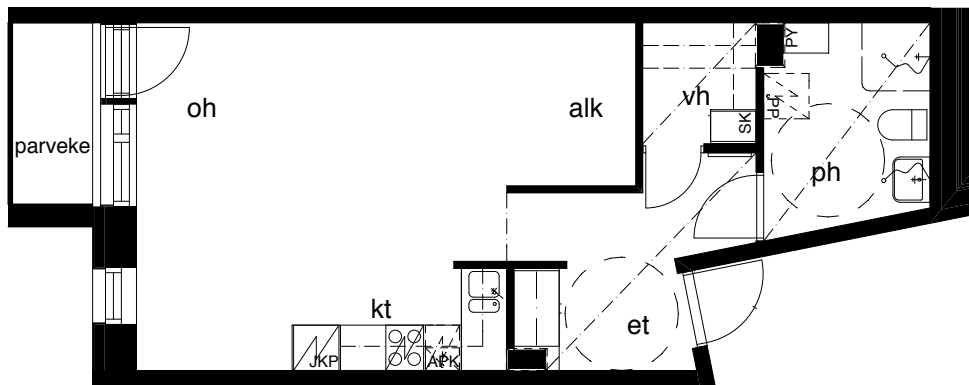

Kohteen tiedot: **RAKENNUS 1**
Yhtiö: KIINTEISTÖ OY ABRAHAM WETTERINTIE 6
Katuosoite: SORVAAJANKATU 1
Postitoimipaikka: 00880 HELSINKI

Huoneiston tunnus: **B20**
Huoneistotyyppi: 1h+kt+alk. + lasitettu parveke
Huoneiston pinta-ala: 42,0m²
Kerrossijainti: 3.krs / 5.krs

Pohjapiirros
1:100

SIJAINTI