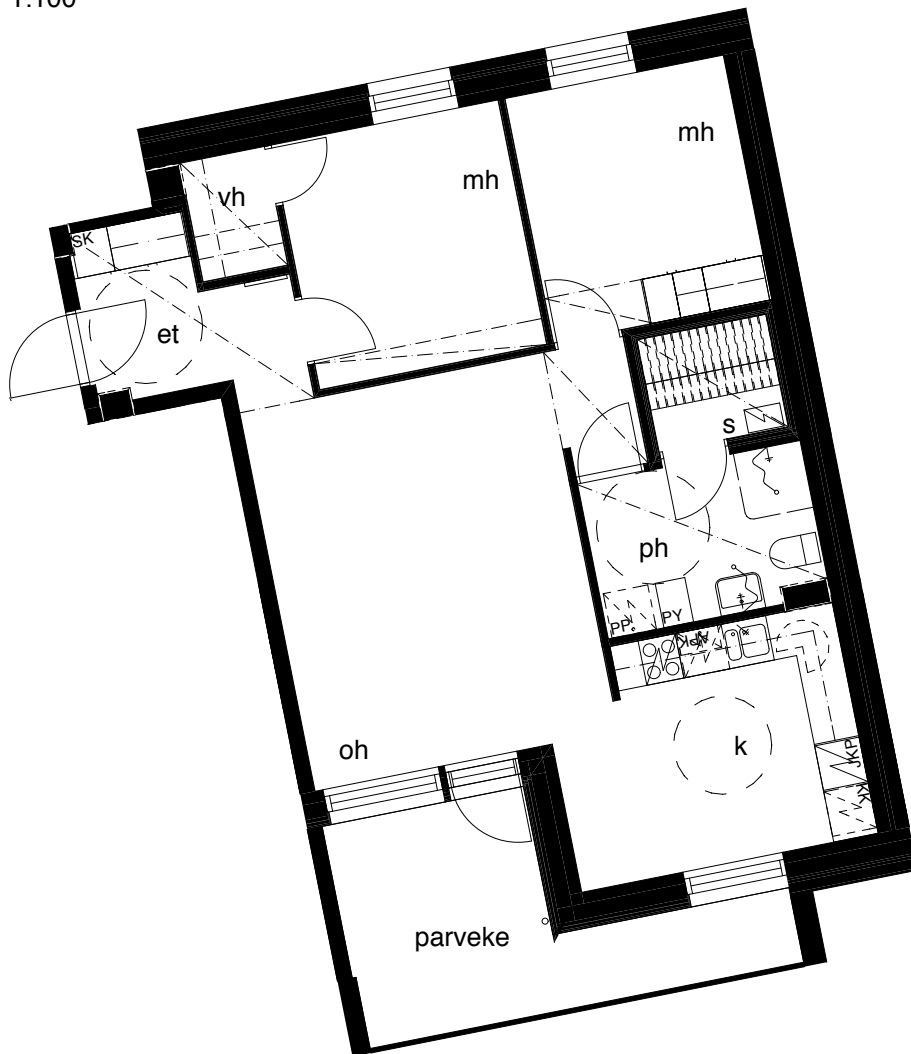

Kohteen tiedot: **RAKENNUS 1**
Yhtiö: KIINTEISTÖ OY ABRAHAM WETTERINTIE 6
Katuosoite: SORVAAJANKATU 1
Postitoimipaikka: 00880 HELSINKI

Huoneiston tunnus: **B19**
Huoneistotyyppi: 3h+k+s + lasitettu parveke
Huoneiston pinta-ala: 73,5m²
Kerrossijainti: 2.krs / 5.krs

Pohjapiirros
1:100

SIJAINTI