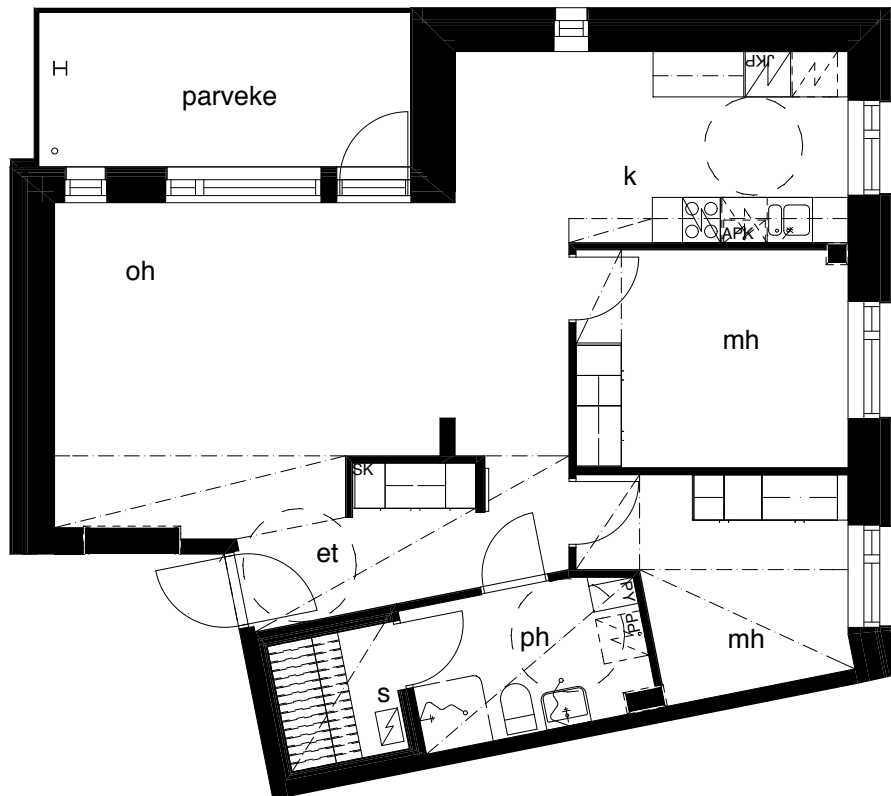

Kohteen tiedot: **RAKENNUS 1**
 Yhtiö: KIINTEISTÖ OY ABRAHAM WETTERINTIE 6
 Katuosoite: SORVAAJANKATU 1
 Postitoimipaikka: 00880 HELSINKI

 Huoneiston tunnus: **A9**
 Huoneistotyyppi: 3h+k+s + lasitettu parveke
 Huoneiston pinta-ala: 76,0m²
 Kerrossijainti: 3.krs / 5.krs

Pohjapiirros
 1:100

SIJAINTI

0 5m