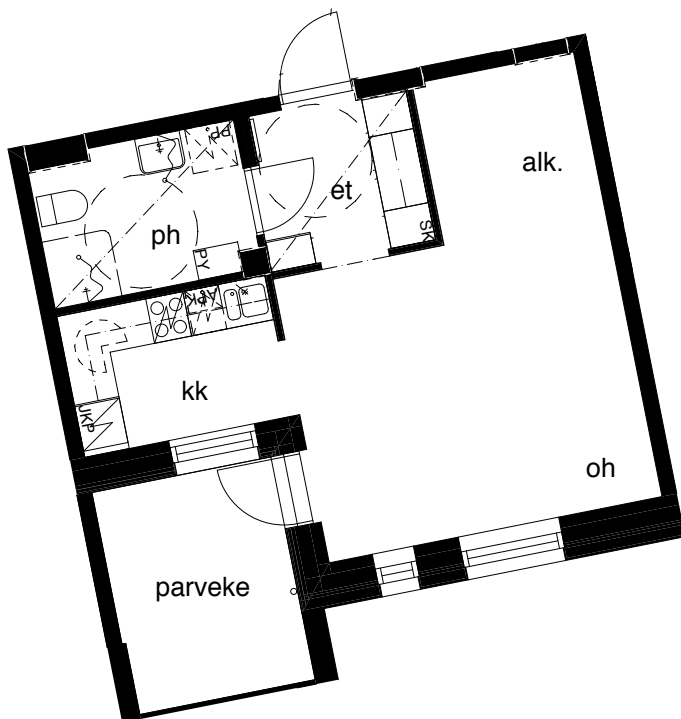

Kohteen tiedot: **RAKENNUS 1**
Yhtiö: KIINTEISTÖ OY ABRAHAM WETTERINTIE 6
Katuosoite: SORVAAJANKATU 1
Postitoimipaikka: 00880 HELSINKI

Huoneiston tunnus: **A7**
Huoneistotyyppi: 1h+kk+alk. + lasitettu parveke
Huoneiston pinta-ala: 38,0m²
Kerrossijainti: 3.krs / 5.krs

Pohjapiirros
1:100

SIJAINTI