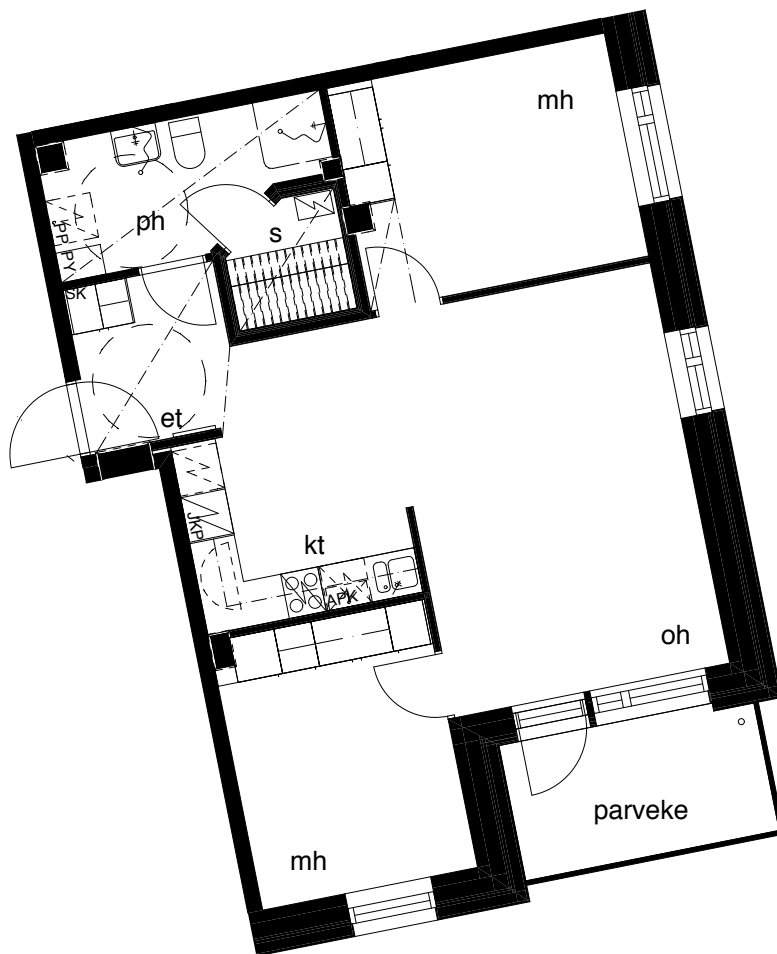

Kohteen tiedot:	RAKENNUS 1
Yhtiö:	KIINTEISTÖ OY ABRAHAM WETTERINTIE 6
Katuosoite:	SORVAAJANKATU 1
Postitoimipaikka:	00880 HELSINKI
Huoneiston tunnus:	A6
Huoneistotyyppi:	3h+kt+s + lasitettu parveke
Huoneiston pinta-ala:	66,5m ²
Kerrossijainti:	3.krs / 5.krs

Pohjapiirros
1:100

SIJAINTI