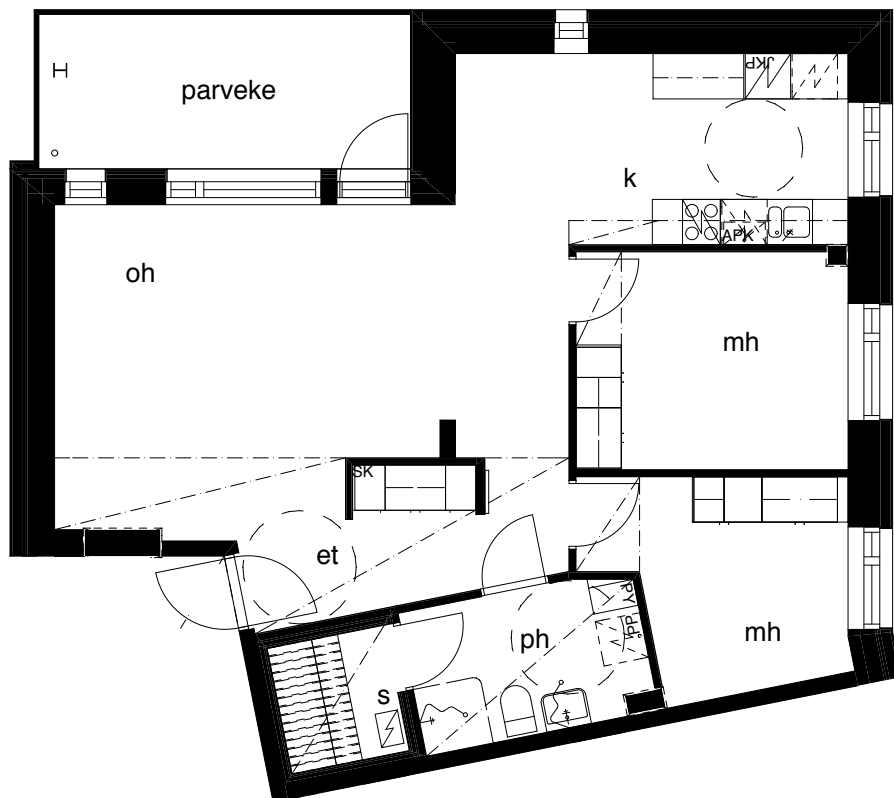

Kohteen tiedot: **RAKENNUS 1**
Yhtiö: KIINTEISTÖ OY ABRAHAM WETTERINTIE 6
Katuosoite: SORVAAJANKATU 1
Postitoimipaikka: 00880 HELSINKI

Huoneiston tunnus: **A5**
Huoneistotyyppi: 3h+k+s + lasitettu parveke
Huoneiston pinta-ala: 76,0m²
Kerrossijainti: 2.krs / 5.krs

Pohjapiirros
1:100

SIJAINTI

0 5m