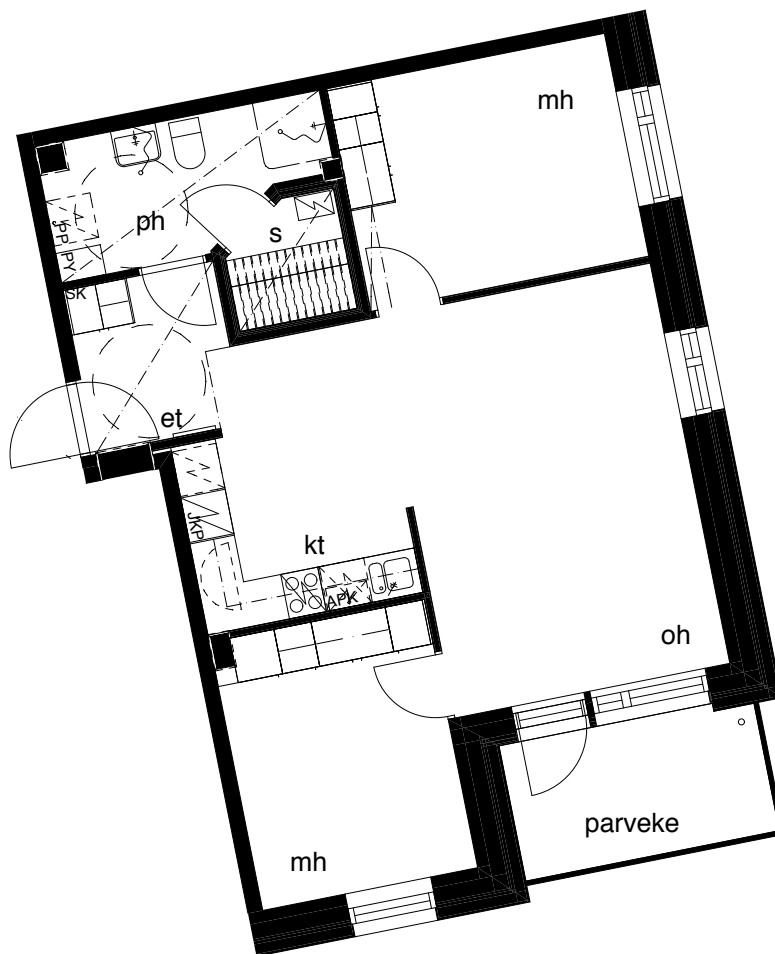

Kohteen tiedot: **RAKENNUS 1**
Yhtiö: KIIINTEISTÖ OY ABRAHAM WETTERINTIE 6
Katuosoite: SORVAAJANKATU 1
Postitoimipaikka: 00880 HELSINKI

Huoneiston tunnus: **A2**
Huoneistotyyppi: 3h+kt+s + lasitettu parveke
Huoneiston pinta-ala: 66,5m²
Kerrossijainti: 2.krs / 5.krs

Pohjapiirros
1:100

SIJAINTI

0 5m