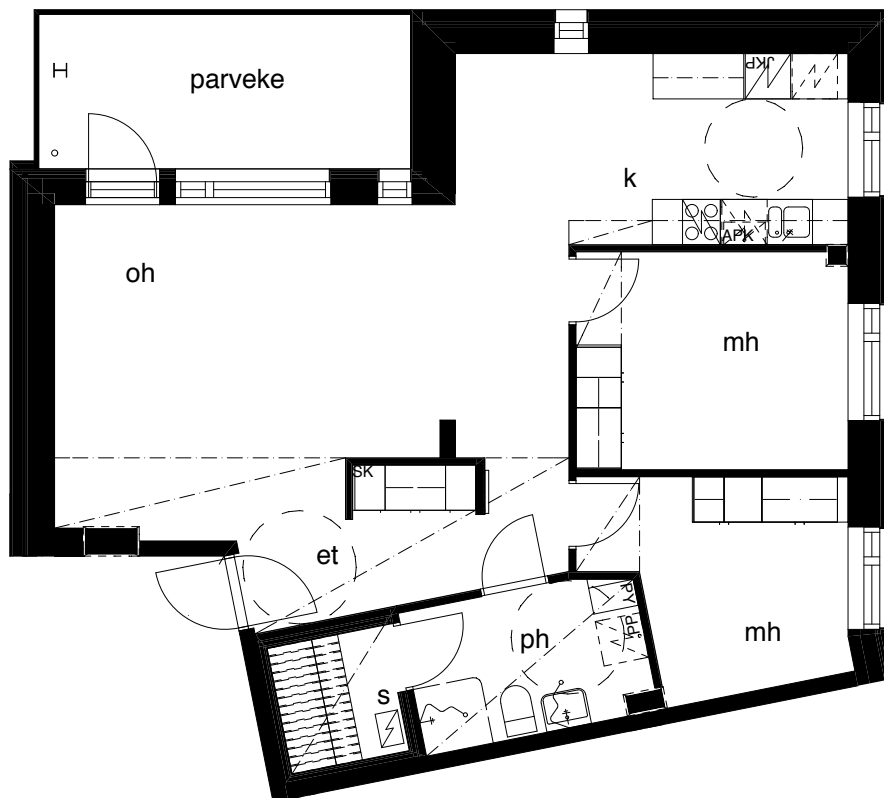

Kohteen tiedot: **RAKENNUS 1**
Yhtiö: KIINTEISTÖ OY ABRAHAM WETTERINTIE 6
Katuosoite: SORVAAJANKATU 1
Postitoimipaikka: 00880 HELSINKI

Huoneiston tunnus: **A1**
Huoneistotyyppi: 3h+k+s + lasitettu parveke
Huoneiston pinta-ala: 76,0m²
Kerrossijainti: 1.krs / 5.krs

Pohjapiirros
1:100

SIJAINTI

0 5m