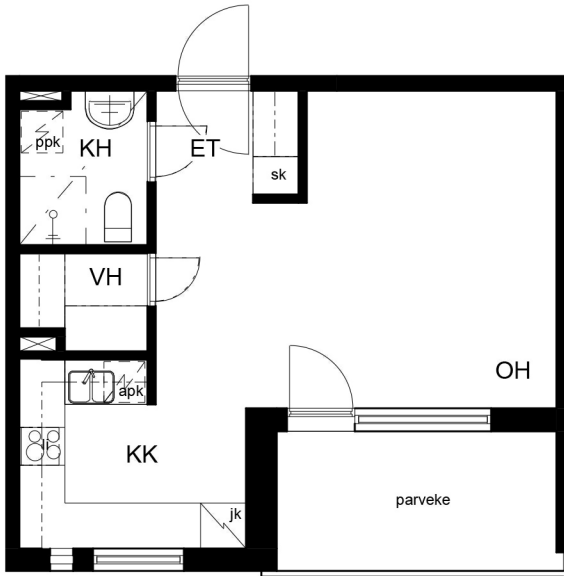

**Kohteen tiedot:**

Yhtiö: Kiinteistö Oy Aurajoenranta  
Katuosoite: Meritullinkatu 4 (Josephina)  
Postitoimipaikka: 20100 Turku

Huoneiston tunnus: B 25  
Huoneistotyyppi: 1 h + kk + p  
Huoneiston pinta-ala: 34.5 m<sup>2</sup>  
Kerrossijainti: 4.krs/5.krs

**Pohjapiirros**  
1:100

B 25

B 25 Sijainti