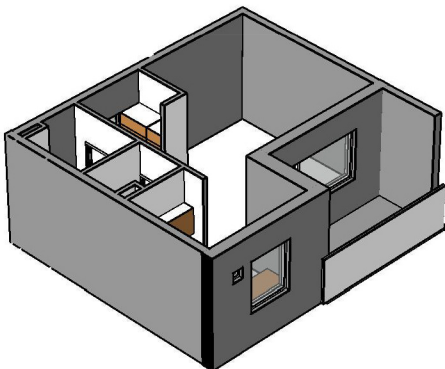

**Kohteen tiedot:**

Yhtiö: Kiinteistö Oy Aurajoenranta  
Katuosoite: Meritullinkatu 4 (Josephina)  
Postitoimipaikka: 20100 Turku

Huoneiston tunnus: B 25  
Huoneistotyyppi: 1 h + kk + p  
Huoneiston pinta-ala: 34.5 m<sup>2</sup>  
Kerrossijainti: 4.krs/5.krs

**Pohjapiirros**  
1:100

B 25

B 25 Sijainti