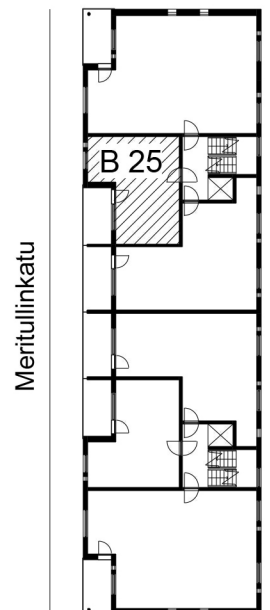

**Kohteen tiedot:**

Yhtiö: Kiinteistö Oy Aurajoenranta  
Katuosoite: Meritullinkatu 4 (Josephina)  
Postitoimipaikka: 20100 Turku

Huoneiston tunnus: B 25  
Huoneistotyyppi: 1 h + kk + p  
Huoneiston pinta-ala: 34.5 m<sup>2</sup>  
Kerrossijainti: 4.krs/5.krs

**Pohjapiirros**  
1:100

B 25

B 25 Sijainti