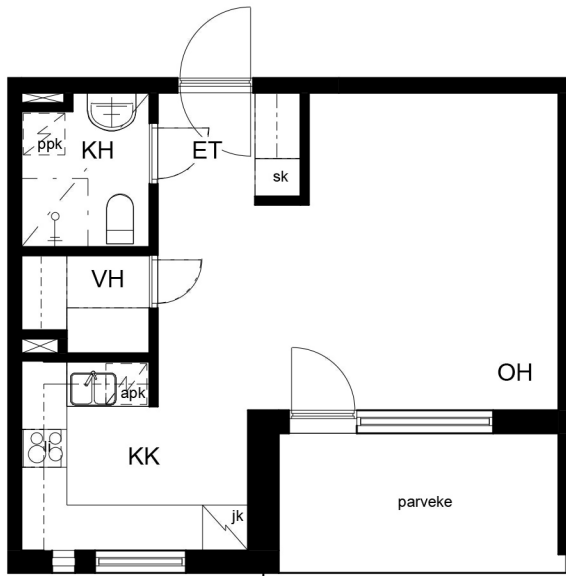

Kohteen tiedot:

Yhtiö: Kiinteistö Oy Aurajoenranta
Katuosoite: Meritullinkatu 4 (Josephina)
Postitoimipaikka: 20100 Turku

Huoneiston tunnus: B 22
Huoneistotyyppi: 1 h + kk + p
Huoneiston pinta-ala: 34.5 m²
Kerrossijainti: 3.krs/5.krs

Pohjapiirros

1:100

B 22

B 22 Sijainti