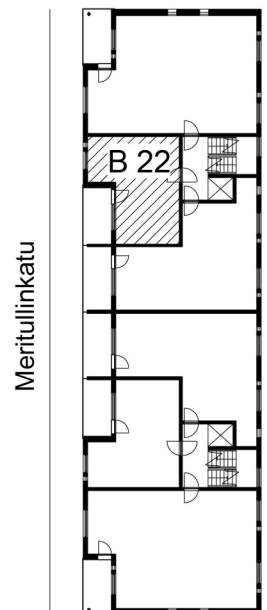

Kohteen tiedot:

Yhtiö: Kiinteistö Oy Aurajoenranta
Katuosoite: Meritullinkatu 4 (Josephina)
Postitoimipaikka: 20100 Turku

Huoneiston tunnus: B 22
Huoneistotyyppi: 1 h + kk + p
Huoneiston pinta-ala: 34.5 m²
Kerrossijainti: 3.krs/5.krs

Pohjapiirros

1:100

B 22

B 22 Sijainti