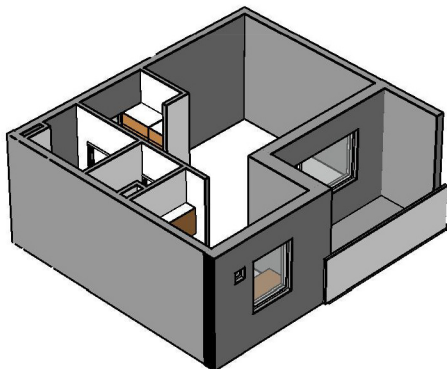

Kohteen tiedot:

Yhtiö: Kiinteistö Oy Aurajoenranta
Katuosoite: Meritullinkatu 4 (Josephina)
Postitoimipaikka: 20100 Turku

Huoneiston tunnus: B 22
Huoneistotyyppi: 1 h + kk + p
Huoneiston pinta-ala: 34.5 m²
Kerrossijainti: 3.krs/5.krs

Pohjapiirros

1:100

B 22

B 22 Sijainti