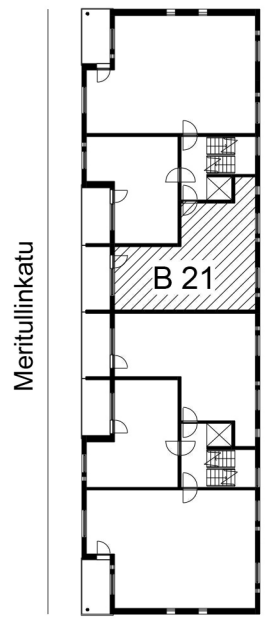

**Kohteen tiedot:**

Yhtiö: Kiinteistö Oy Aurajoenranta  
 Katuosoite: Meritullinkatu 4 (Josephina)  
 Postitoimipaikka: 20100 Turku

Huoneiston tunnus: B 21  
 Huoneistotyyppi: 2 h + k + p  
 Huoneiston pinta-ala: 54.0 m<sup>2</sup>  
 Kerrossijainti: 3.krs/5.krs

**Pohjapiirros**  
 1:100

B 21

Meritullinkatu

B 21 Sijainti