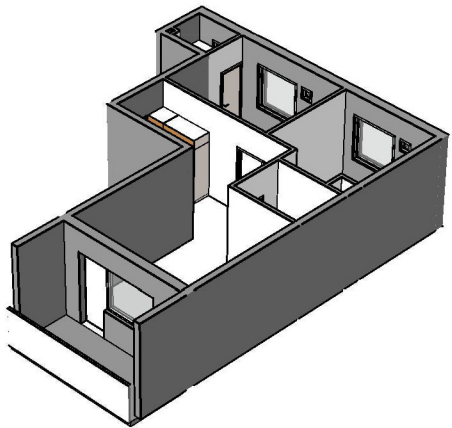

**Kohteen tiedot:**

Yhtiö: Kiinteistö Oy Aurajoenranta  
 Katuosoite: Meritullinkatu 4 (Josephina)  
 Postitoimipaikka: 20100 Turku

Huoneiston tunnus: B 21  
 Huoneistotyyppi: 2 h + k + p  
 Huoneiston pinta-ala: 54.0 m<sup>2</sup>  
 Kerrossijainti: 3.krs/5.krs

**Pohjapiirros**  
 1:100

B 21

Meritullinkatu

B 21 Sijainti