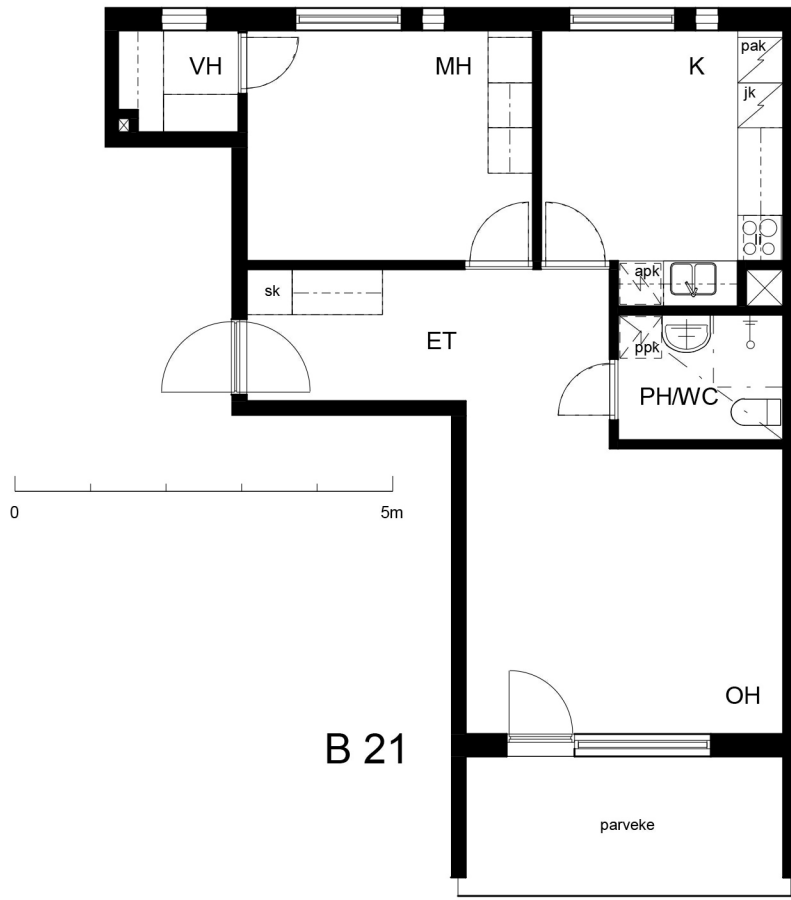

**Kohteen tiedot:**

Yhtiö: Kiinteistö Oy Aurajoenranta  
 Katuosoite: Meritullinkatu 4 (Josephina)  
 Postitoimipaikka: 20100 Turku

Huoneiston tunnus: B 21  
 Huoneistotyyppi: 2 h + k + p  
 Huoneiston pinta-ala: 54.0 m<sup>2</sup>  
 Kerrossijainti: 3.krs/5.krs

**Pohjapiirros**  
 1:100

B 21

Meritullinkatu

B 21 Sijainti