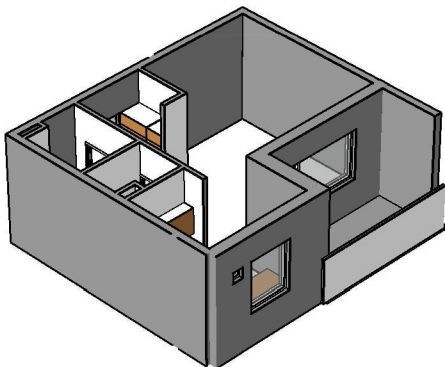

Kohteen tiedot:

Yhtiö: Kiinteistö Oy Aurajoenranta
Katuosoite: Meritulinkatu 4 (Josephina)
Postitoimipaikka: 20100 Turku

Huoneiston tunnus: B 16
Huoneistotyyppi: 1 h + kk + p
Huoneiston pinta-ala: 34.5 m²
Kerrossijainti: 1.krs/5.krs

Pohjapiirros

1:100

**B 16 Sijainti**