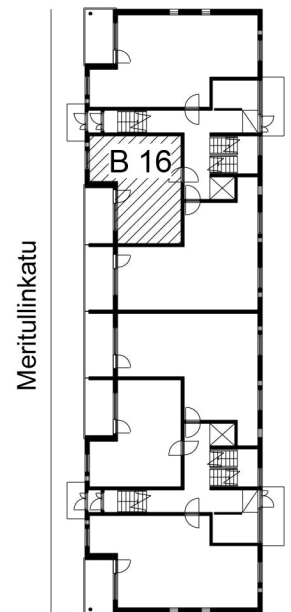

Kohteen tiedot:

Yhtiö: Kiinteistö Oy Aurajoenranta
Katuosoite: Meritulinkatu 4 (Josephina)
Postitoimipaikka: 20100 Turku

Huoneiston tunnus: B 16
Huoneistotyyppi: 1 h + kk + p
Huoneiston pinta-ala: 34.5 m²
Kerrossijainti: 1.krs/5.krs

Pohjapiirros

1:100

**B 16 Sijainti**