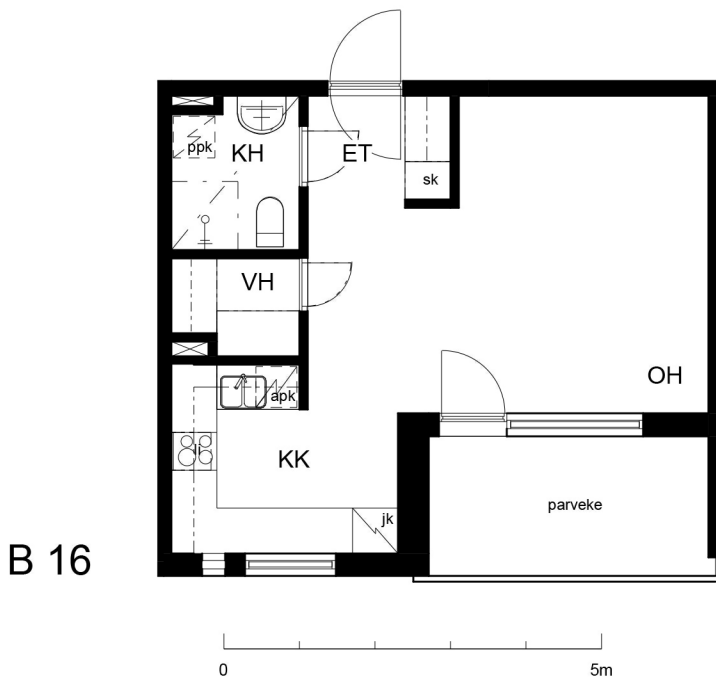

Kohteen tiedot:

Yhtiö: Kiinteistö Oy Aurajoenranta
Katuosoite: Meritulinkatu 4 (Josephina)
Postitoimipaikka: 20100 Turku

Huoneiston tunnus: B 16
Huoneistotyyppi: 1 h + kk + p
Huoneiston pinta-ala: 34.5 m²
Kerrossijainti: 1.krs/5.krs

Pohjapiirros

1:100

**B 16 Sijainti**