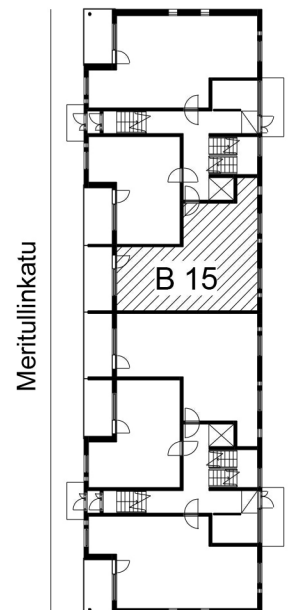

Kohteen tiedot:

Yhtiö: Kiinteistö Oy Aurajoenranta
Katuosoite: Meritullinkatu 4 (Josephina)
Postitoimipaikka: 20100 Turku

Huoneiston tunnus: B 15
Huoneistotyyppi: 2 h + k + p
Huoneiston pinta-ala: 54.0 m²
Kerrossijainti: 1.krs/5.krs

Pohjapiirros

1:100

B 15

parveke

Meritullinkatu

B 15

B 15 Sijainti