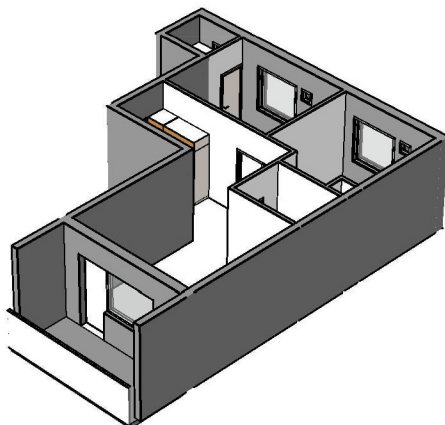

Kohteen tiedot:

Yhtiö: Kiinteistö Oy Aurajoenranta
Katuosoite: Meritullinkatu 4 (Josephina)
Postitoimipaikka: 20100 Turku

Huoneiston tunnus: B 15
Huoneistotyyppi: 2 h + k + p
Huoneiston pinta-ala: 54.0 m²
Kerrossijainti: 1.krs/5.krs

Pohjapiirros

1:100

B 15

parveke

Meritullinkatu

B 15

B 15 Sijainti