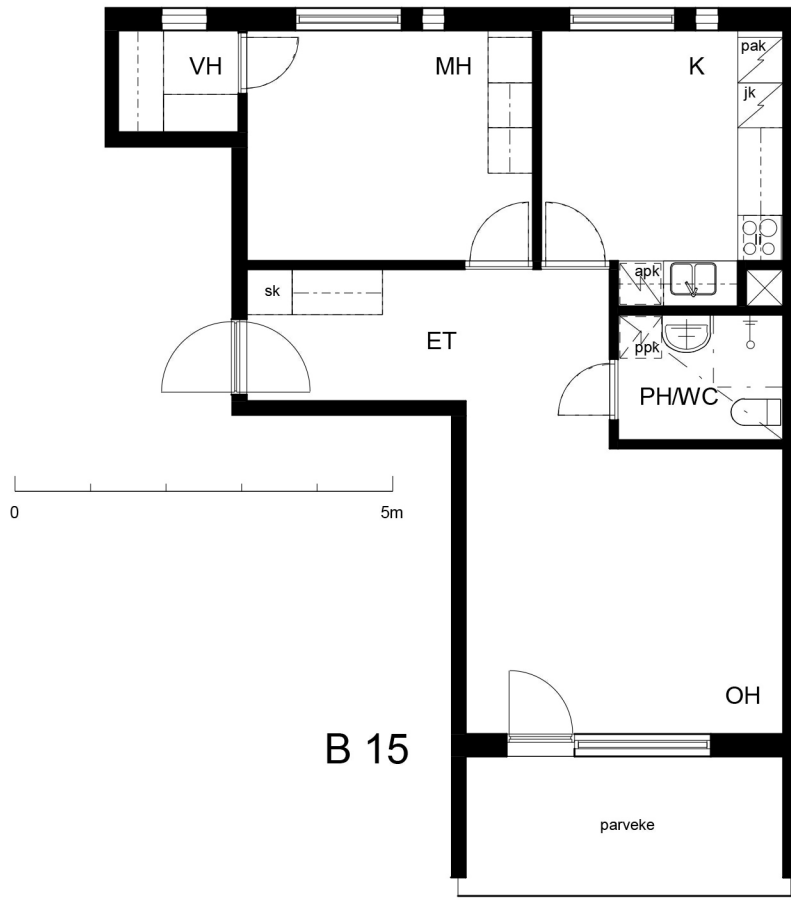

Kohteen tiedot:

Yhtiö: Kiinteistö Oy Aurajoenranta
Katuosoite: Meritullinkatu 4 (Josephina)
Postitoimipaikka: 20100 Turku

Huoneiston tunnus: B 15
Huoneistotyyppi: 2 h + k + p
Huoneiston pinta-ala: 54.0 m²
Kerrossijainti: 1.krs/5.krs

Pohjapiirros

1:100

B 15

parveke

Meritullinkatu

B 15

B 15 Sijainti