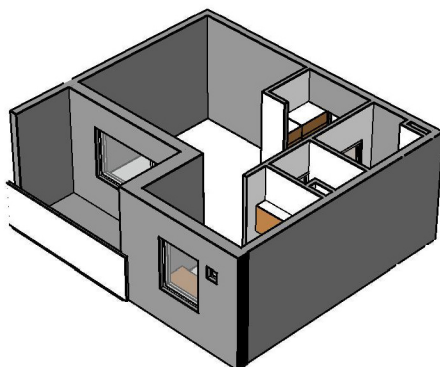

Kohteen tiedot:

Yhtiö: Kiinteistö Oy Aurajoenranta
Katuosoite: Meritullinkatu 4 (Josephina)
Postitoimipaikka: 20100 Turku

Huoneiston tunnus: A 8
Huoneistotyyppi: 1 h + kk + p
Huoneiston pinta-ala: 34.5 m²
Kerrossijainti: 3.krs/5.krs

Pohjapiirros

1:100

A 8 Sijainti