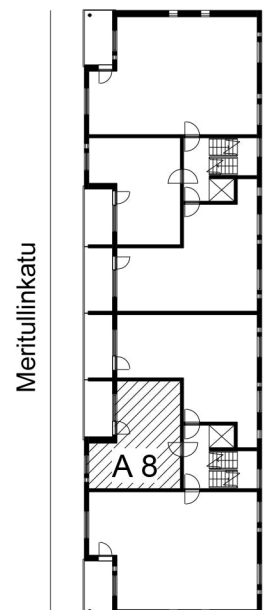

**Kohteen tiedot:**

Yhtiö: Kiinteistö Oy Aurajoenranta  
Katuosoite: Meritullinkatu 4 (Josephina)  
Postitoimipaikka: 20100 Turku

Huoneiston tunnus: A 8  
Huoneistotyyppi: 1 h + kk + p  
Huoneiston pinta-ala: 34.5 m<sup>2</sup>  
Kerrossijainti: 3.krs/5.krs

**Pohjapiirros**

1:100

A 8 Sijainti