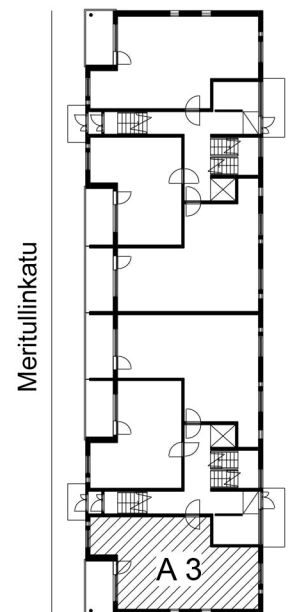

Kohteen tiedot:

Yhtiö: Kiinteistö Oy Aurajoenranta
Katuosoite: Meritullinkatu 4 (Josephina)
Postitoimipaikka: 20100 Turku

Huoneiston tunnus: A 3
Huoneistotyyppi: 2 h + k + p
Huoneiston pinta-ala: 53.5 m²
Kerrossijainti: 1.krs/5.krs

Pohjapiirros

1:100

**A 3 Sijainti**