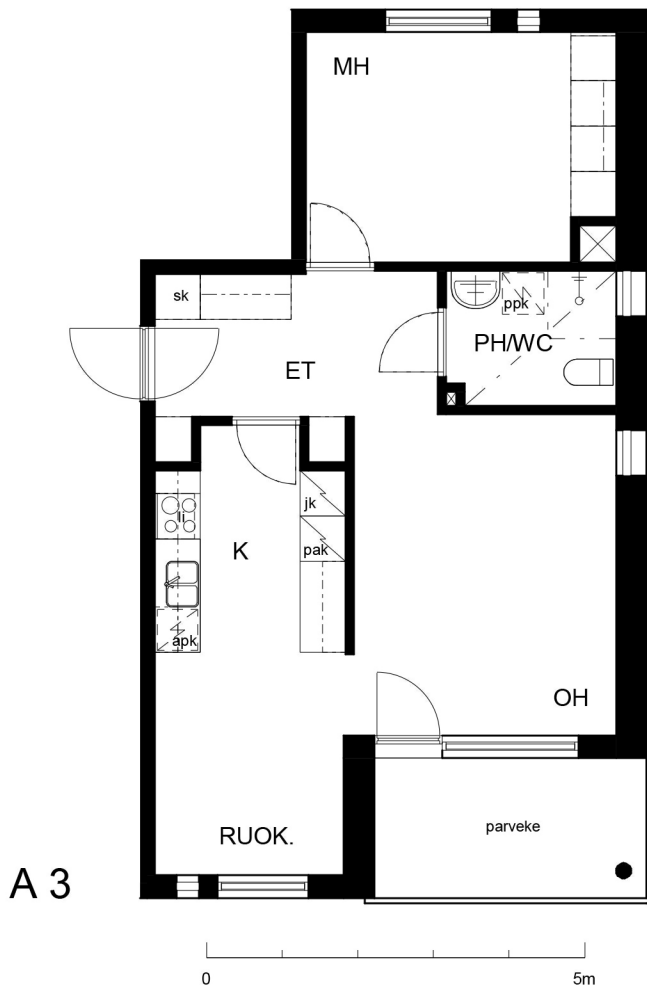

Kohteen tiedot:

Yhtiö: Kiinteistö Oy Aurajoenranta
Katuosoite: Meritullinkatu 4 (Josephina)
Postitoimipaikka: 20100 Turku

Huoneiston tunnus: A 3
Huoneistotyyppi: 2 h + k + p
Huoneiston pinta-ala: 53.5 m²
Kerrossijainti: 1.krs/5.krs

Pohjapiirros

1:100

**A 3 Sijainti**