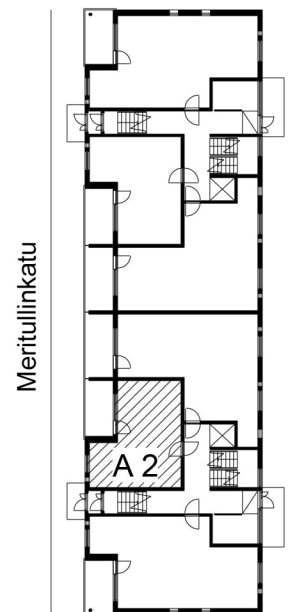

Kohteen tiedot:

Yhtiö: Kiinteistö Oy Aurajoenranta
Katuosoite: Meritullinkatu 4 (Josephina)
Postitoimipaikka: 20100 Turku

Huoneiston tunnus: A 2
Huoneistotyyppi: 1 h + kk + p
Huoneiston pinta-ala: 34.5 m²
Kerrossijainti: 1.krs/5.krs

Pohjapiirros

1:100

**A 2 Sijainti**