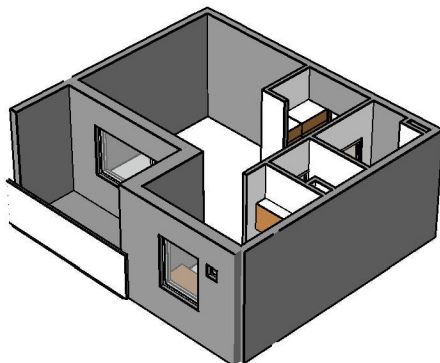

Kohteen tiedot:

Yhtiö: Kiinteistö Oy Aurajoenranta
Katuosoite: Meritullinkatu 4 (Josephina)
Postitoimipaikka: 20100 Turku

Huoneiston tunnus: A 2
Huoneistotyyppi: 1 h + kk + p
Huoneiston pinta-ala: 34.5 m²
Kerrossijainti: 1.krs/5.krs

Pohjapiirros

1:100

**A 2 Sijainti**