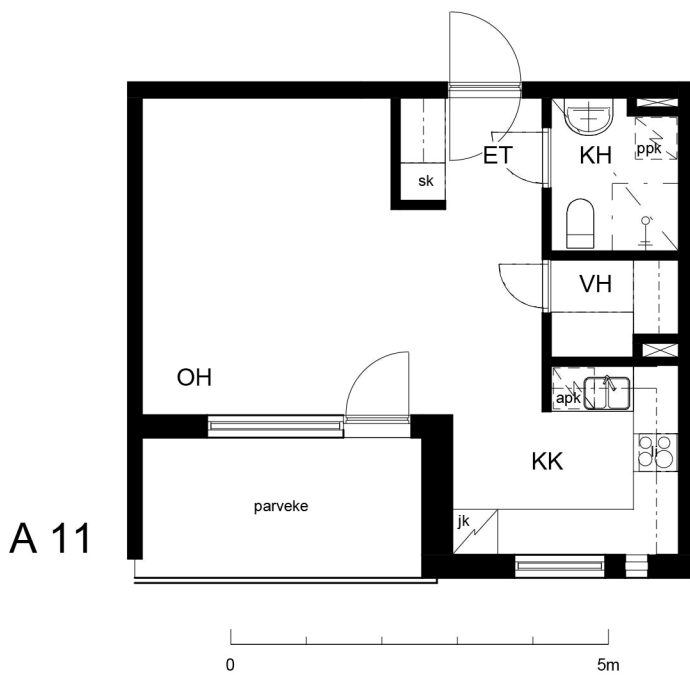

Kohteen tiedot:

Yhtiö: Kiinteistö Oy Aurajoenranta
Katuosoite: Meritullinkatu 4 (Josephina)
Postitoimipaikka: 20100 Turku

Huoneiston tunnus: A 11
Huoneistotyyppi: 1 h + kk + p
Huoneiston pinta-ala: 34.5 m²
Kerrossijainti: 4.krs/5.krs

Pohjapiirros

1:100

A 11 Sijainti