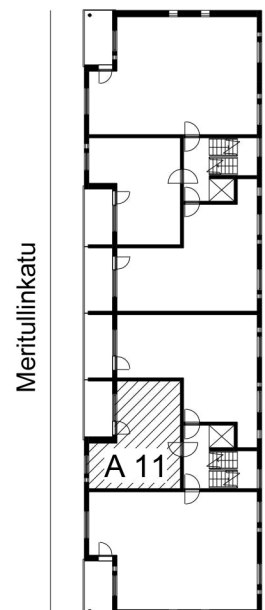

Kohteen tiedot:

Yhtiö: Kiinteistö Oy Aurajoenranta
Katuosoite: Meritullinkatu 4 (Josephina)
Postitoimipaikka: 20100 Turku

Huoneiston tunnus: A 11
Huoneistotyyppi: 1 h + kk + p
Huoneiston pinta-ala: 34.5 m²
Kerrossijainti: 4.krs/5.krs

Pohjapiirros

1:100

A 11 Sijainti