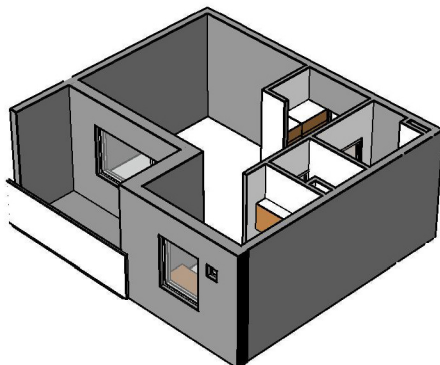

Kohteen tiedot:

Yhtiö: Kiinteistö Oy Aurajoenranta
Katuosoite: Meritullinkatu 4 (Josephina)
Postitoimipaikka: 20100 Turku

Huoneiston tunnus: A 11
Huoneistotyyppi: 1 h + kk + p
Huoneiston pinta-ala: 34.5 m²
Kerrossijainti: 4.krs/5.krs

Pohjapiirros

1:100

A 11 Sijainti