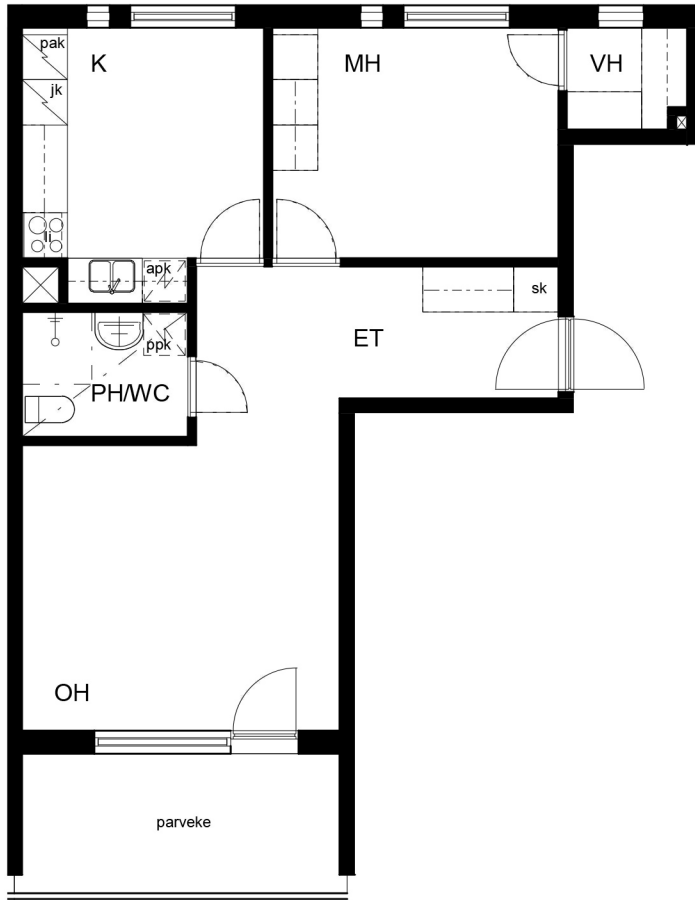

**Kohteen tiedot:**

Yhtiö: Kiinteistö Oy Aurajoenranta  
 Katuosoite: Meritullinkatu 4 (Josephina)  
 Postitoimipaikka: 20100 Turku

Huoneiston tunnus: A 10  
 Huoneistotyyppi: 2 h + k + p  
 Huoneiston pinta-ala: 54.0 m<sup>2</sup>  
 Kerrossijainti: 4.krs/5.krs

**Pohjapiirros**  
 1:100

A 10 Sijainti