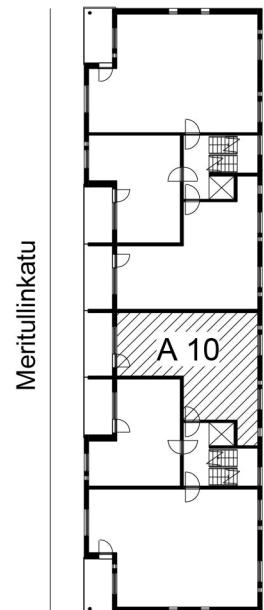

**Kohteen tiedot:**

Yhtiö: Kiinteistö Oy Aurajoenranta  
 Katuosoite: Meritullinkatu 4 (Josephina)  
 Postitoimipaikka: 20100 Turku

Huoneiston tunnus: A 10  
 Huoneistotyyppi: 2 h + k + p  
 Huoneiston pinta-ala: 54.0 m<sup>2</sup>  
 Kerrossijainti: 4.krs/5.krs

**Pohjapiirros**  
 1:100

A 10 Sijainti