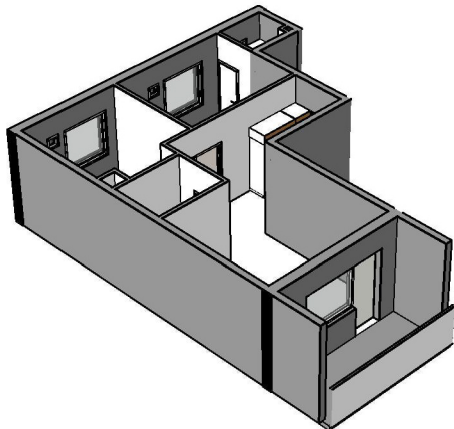

Kohteen tiedot:

Yhtiö: Kiinteistö Oy Aurajoenranta
Katuosoite: Meritullinkatu 4 (Josephina)
Postitoimipaikka: 20100 Turku

Huoneiston tunnus: A 10
Huoneistotyyppi: 2 h + k + p
Huoneiston pinta-ala: 54.0 m²
Kerrossijainti: 4.krs/5.krs

Pohjapiirros
1:100

A 10 Sijainti