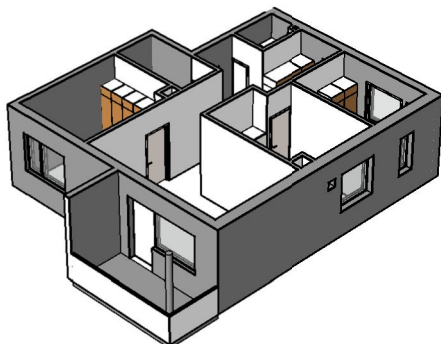

C 41 Sijainti