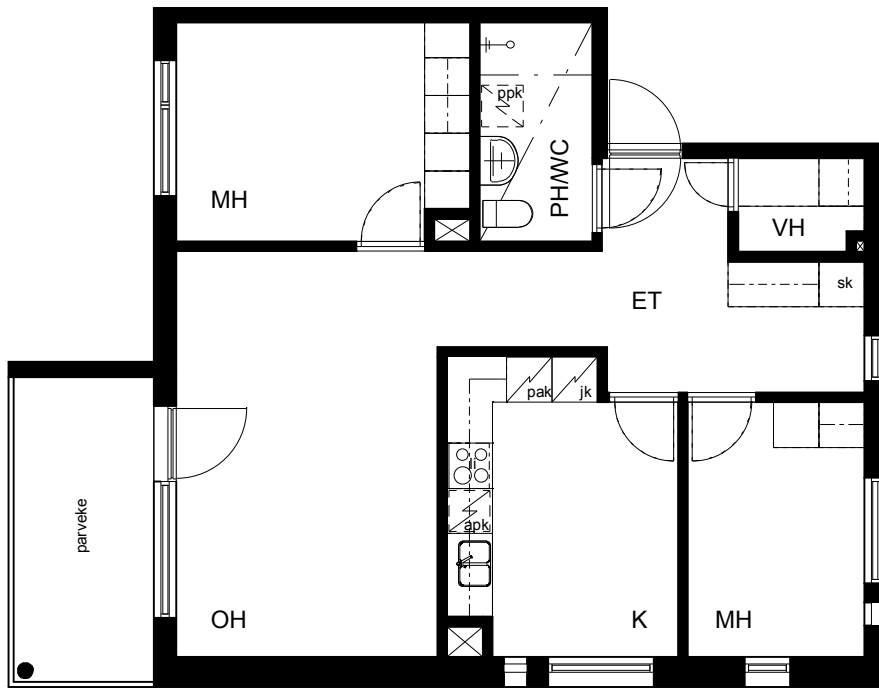

**Kohteen tiedot:**

Yhtiö: Kiinteistö Oy Aurajoenranta  
 Katuosoite: Linnankatu 66 (Charlotta)  
 Postitoimipaikka: 20100 Turku

Huoneiston tunnus: C 41  
 Huoneistotyyppi: 3 h + k + p  
 Huoneiston pinta-ala: 70.0 m<sup>2</sup>  
 Kerrossijainti: 5.krs/5.krs

**Pohjapiirros**

1:100

C 41

C 41 Sijainti