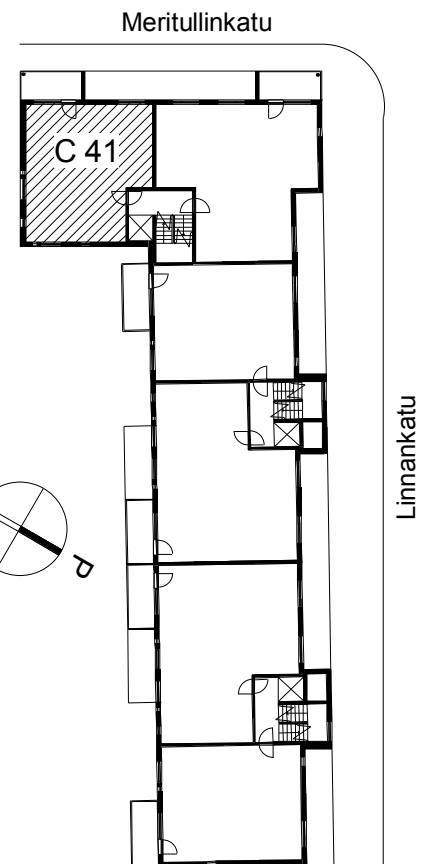

**Kohteen tiedot:**

Yhtiö: Kiinteistö Oy Aurajoenranta  
 Katuosoite: Linnankatu 66 (Charlotta)  
 Postitoimipaikka: 20100 Turku

Huoneiston tunnus: C 41  
 Huoneistotyyppi: 3 h + k + p  
 Huoneiston pinta-ala: 70.0 m<sup>2</sup>  
 Kerrossijainti: 5.krs/5.krs

**Pohjapiirros**

1:100

C 41

C 41 Sijainti