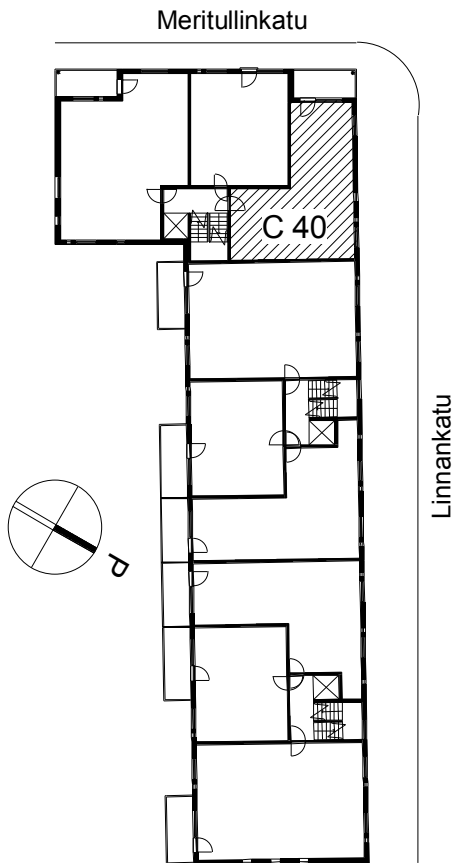

**Kohteen tiedot:**

Yhtiö: Kiinteistö Oy Aurajoenranta  
 Katuosoite: Linnankatu 66 (Charlotta)  
 Postitoimipaikka: 20100 Turku

Huoneiston tunnus: C 40  
 Huoneistotyyppi: 2 h + kk + p  
 Huoneiston pinta-ala: 60.5 m<sup>2</sup>  
 Kerrossijainti: 4.krs/5.krs

**Pohjapiirros**

1:100

C 40 Sijainti