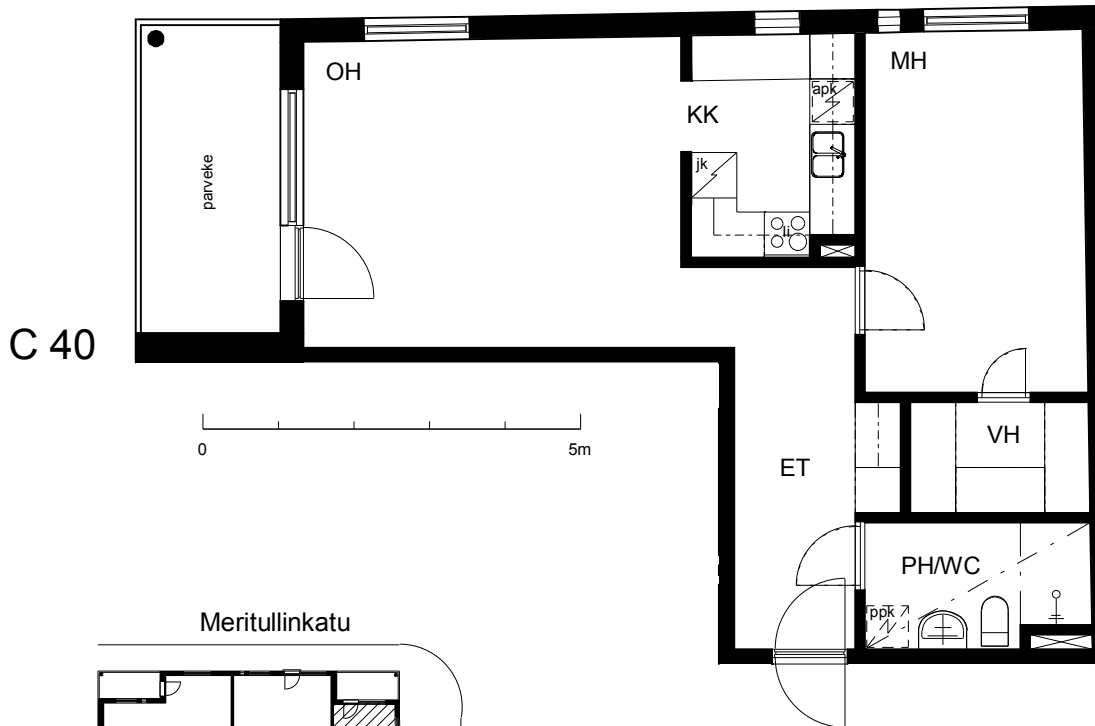

**Kohteen tiedot:**

Yhtiö: Kiinteistö Oy Aurajoenranta  
 Katuosoite: Linnankatu 66 (Charlotta)  
 Postitoimipaikka: 20100 Turku

Huoneiston tunnus: C 40  
 Huoneistotyyppi: 2 h + kk + p  
 Huoneiston pinta-ala: 60.5 m<sup>2</sup>  
 Kerrossijainti: 4.krs/5.krs

**Pohjapiirros**

1:100

C 40 Sijainti