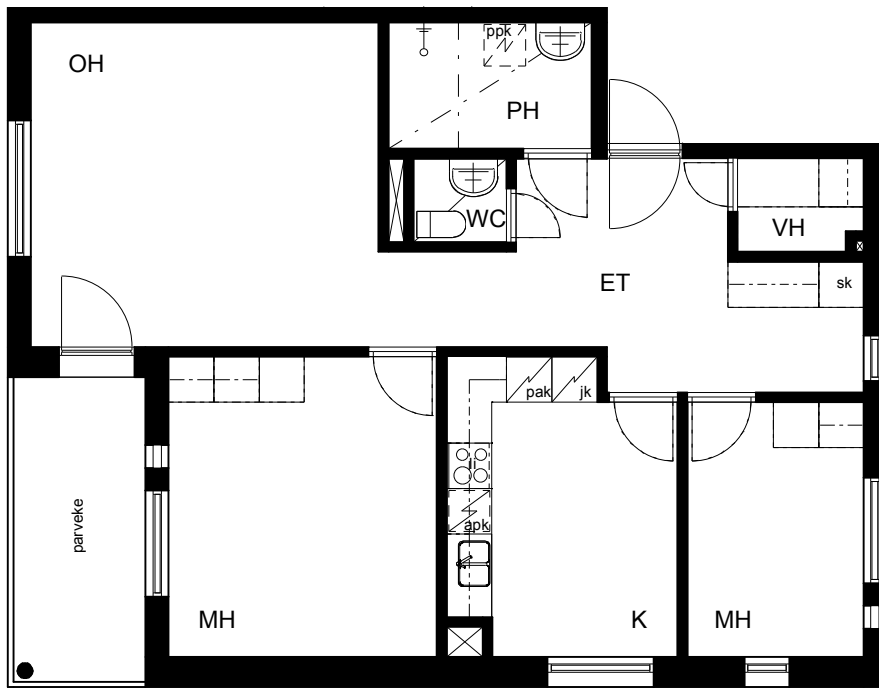

**Kohteen tiedot:**

Yhtiö: Kiinteistö Oy Aurajoenranta  
 Katuosoite: Linnankatu 66 (Charlotta)  
 Postitoimipaikka: 20100 Turku

Huoneiston tunnus: C 38  
 Huoneistotyyppi: 3 h + k + p  
 Huoneiston pinta-ala: 77.5 m<sup>2</sup>  
 Kerrossijainti: 4.krs/5.krs

**Pohjapiirros**

1:100

C 38

C 38 Sijainti