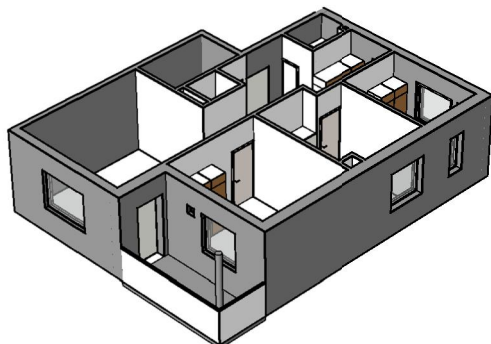

C 38 Sijainti