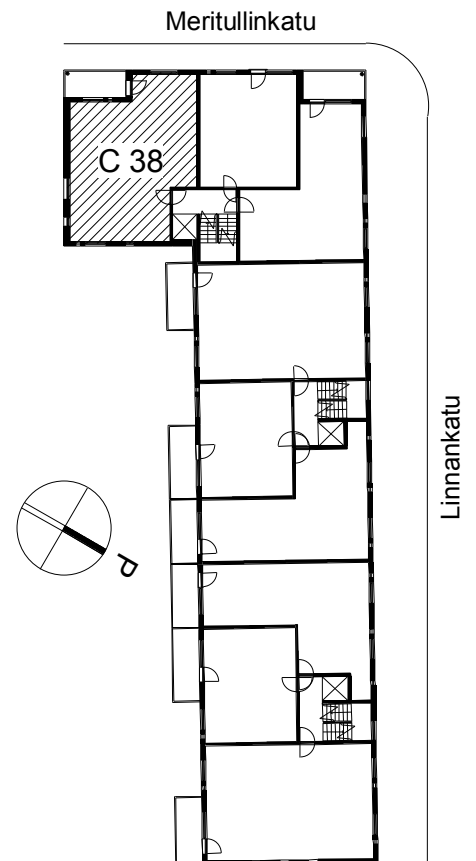

**Kohteen tiedot:**

Yhtiö: Kiinteistö Oy Aurajoenranta  
 Katuosoite: Linnankatu 66 (Charlotta)  
 Postitoimipaikka: 20100 Turku

Huoneiston tunnus: C 38  
 Huoneistotyyppi: 3 h + k + p  
 Huoneiston pinta-ala: 77.5 m<sup>2</sup>  
 Kerrossijainti: 4.krs/5.krs

**Pohjapiirros**

1:100

C 38

C 38 Sijainti