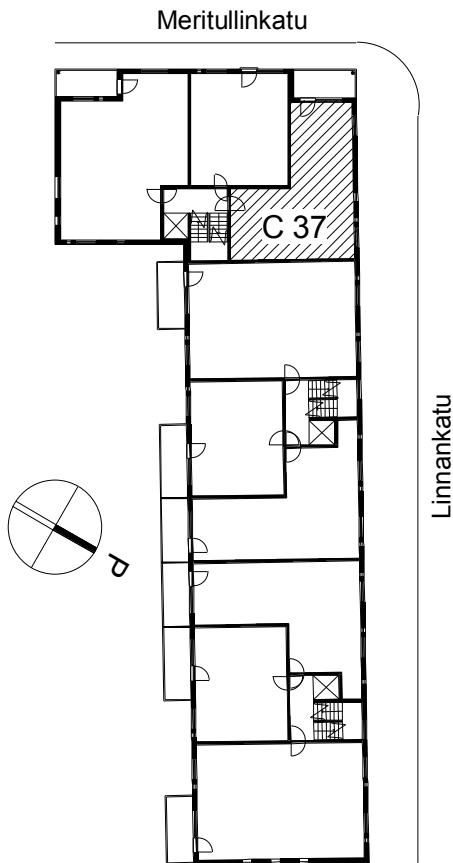

Kohteen tiedot:

Yhtiö: Kiinteistö Oy Aurajoenranta
 Katuosoite: Linnankatu 66 (Charlotta)
 Postitoimipaikka: 20100 Turku

Huoneiston tunnus: C 37
 Huoneistotyyppi: 2 h + kk + p
 Huoneiston pinta-ala: 60.5 m²
 Kerrossijainti: 3.krs/5.krs

Pohjapiirros

1:100

C 37 Sijainti