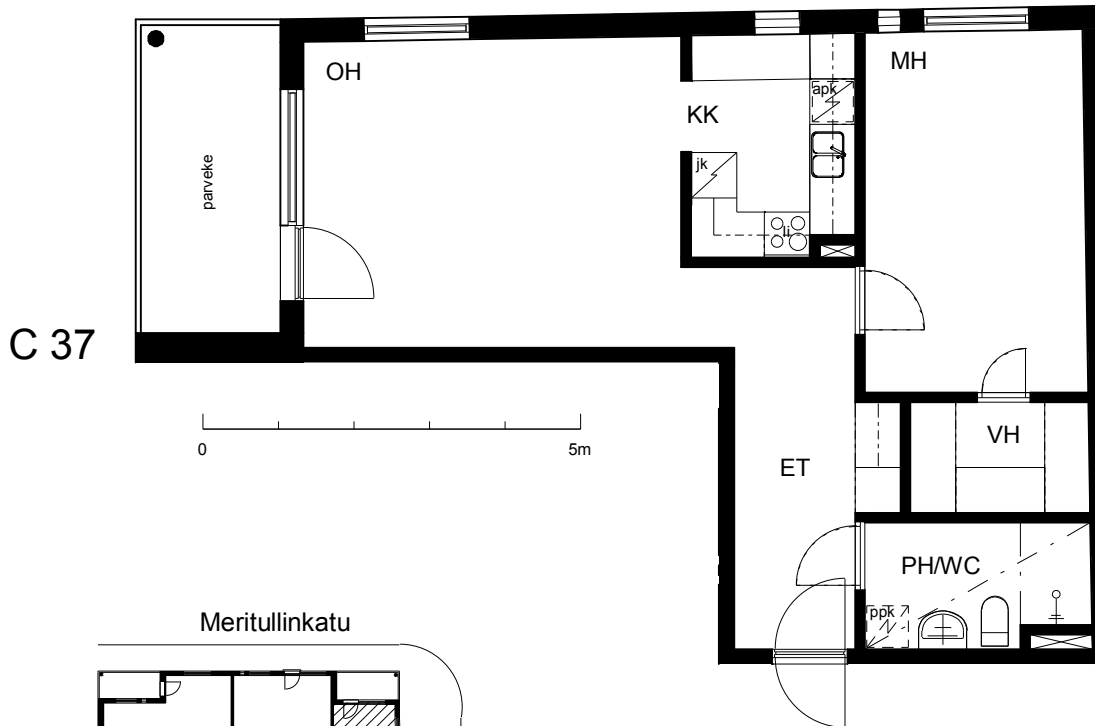

Kohteen tiedot:

Yhtiö: Kiinteistö Oy Aurajoenranta
 Katuosoite: Linnankatu 66 (Charlotta)
 Postitoimipaikka: 20100 Turku

Huoneiston tunnus: C 37
 Huoneistotyyppi: 2 h + kk + p
 Huoneiston pinta-ala: 60.5 m²
 Kerrossijainti: 3.krs/5.krs

Pohjapiirros

1:100

C 37 Sijainti