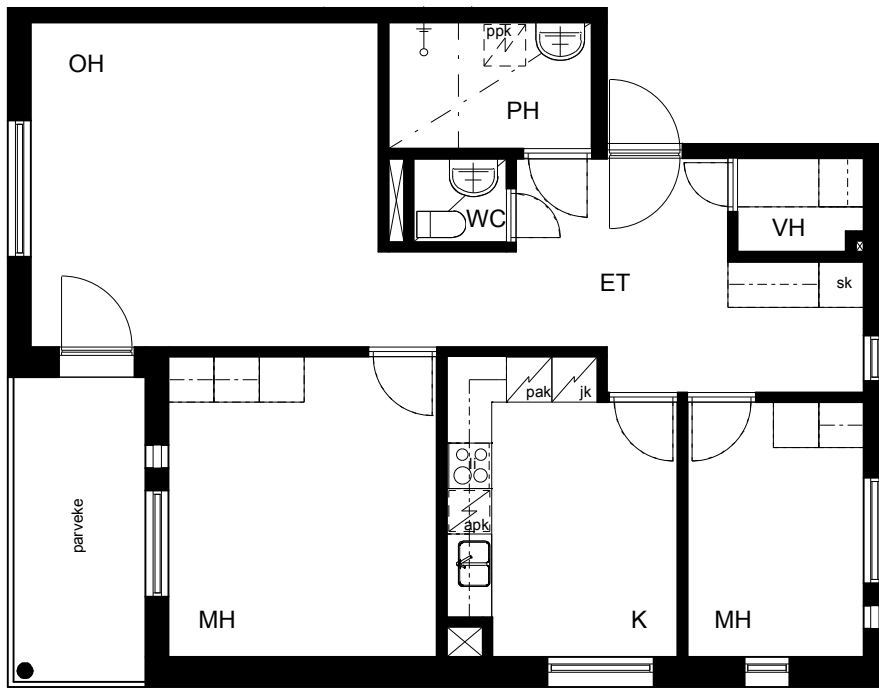

Kohteen tiedot:

Yhtiö: Kiinteistö Oy Aurajoenranta
 Katuosoite: Linnankatu 66 (Charlotta)
 Postitoimipaikka: 20100 Turku

Huoneiston tunnus: C 35
 Huoneistotyyppi: 3 h + k + p
 Huoneiston pinta-ala: 77.5 m²
 Kerrossijainti: 3.krs/5.krs

Pohjapiirros

1:100

C 35

C 35 Sijainti