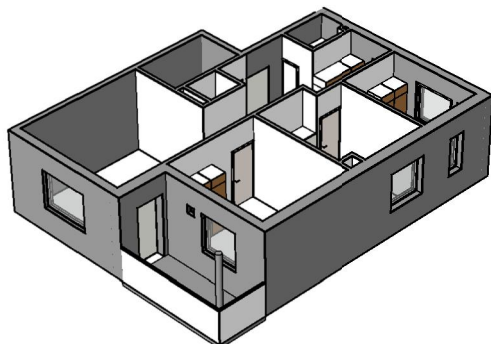

Kohteen tiedot:

Yhtiö: Kiinteistö Oy Aurajoenranta
 Katuosoite: Linnankatu 66 (Charlotta)
 Postitoimipaikka: 20100 Turku

Huoneiston tunnus: C 35
 Huoneistotyyppi: 3 h + k + p
 Huoneiston pinta-ala: 77.5 m²
 Kerrossijainti: 3.krs/5.krs

Pohjapiirros

1:100

C 35

C 35 Sijainti