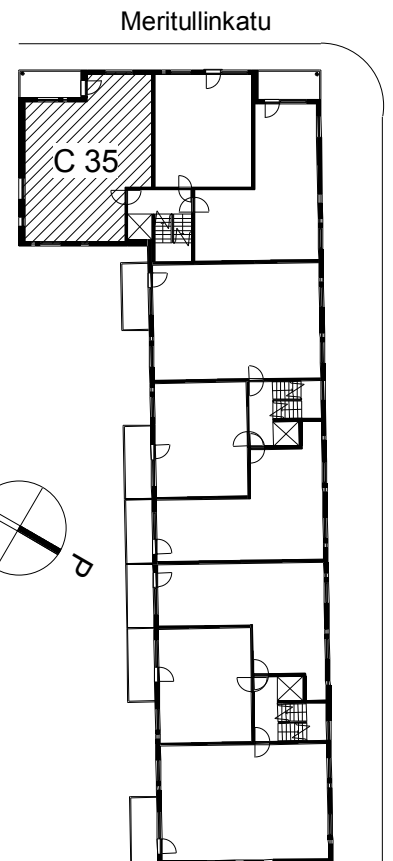

Kohteen tiedot:

Yhtiö: Kiinteistö Oy Aurajoenranta
 Katuosoite: Linnankatu 66 (Charlotta)
 Postitoimipaikka: 20100 Turku

Huoneiston tunnus: C 35
 Huoneistotyyppi: 3 h + k + p
 Huoneiston pinta-ala: 77.5 m²
 Kerrossijainti: 3.krs/5.krs

Pohjapiirros

1:100

C 35

C 35 Sijainti