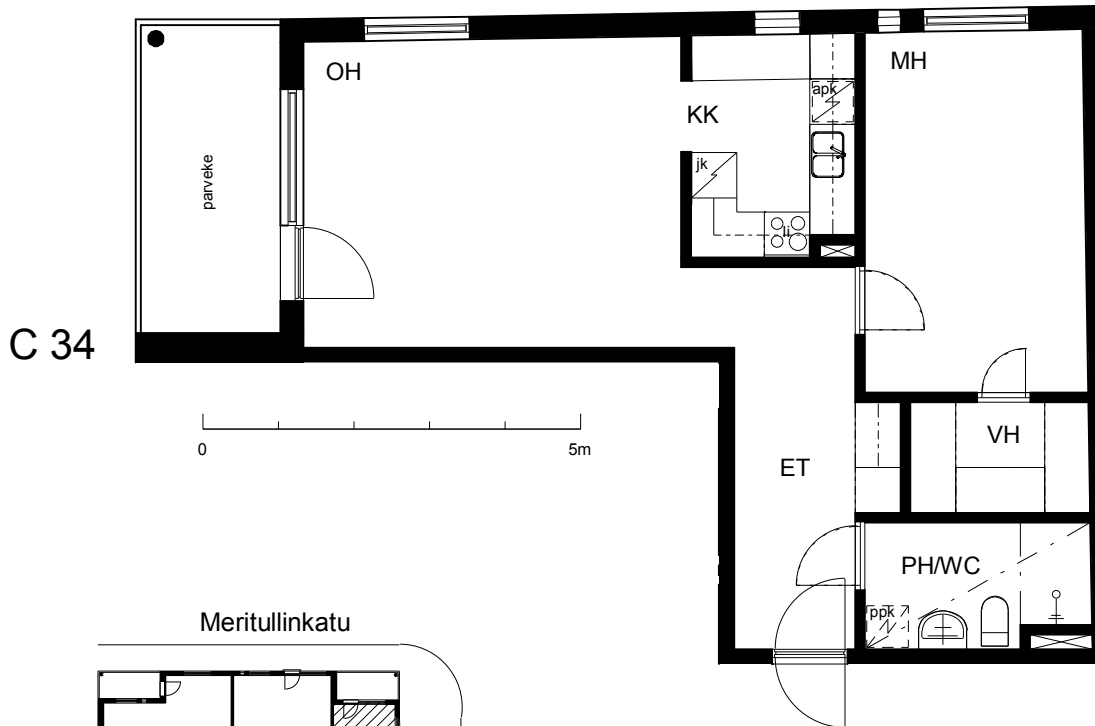

**Kohteen tiedot:**

Yhtiö: Kiinteistö Oy Aurajoenranta  
 Katuosoite: Linnankatu 66 (Charlotta)  
 Postitoimipaikka: 20100 Turku

Huoneiston tunnus: C 34  
 Huoneistotyyppi: 2 h + kk + p  
 Huoneiston pinta-ala: 60.5 m<sup>2</sup>  
 Kerrossijainti: 2.krs/5.krs

**Pohjapiirros**

1:100

C 34 Sijainti