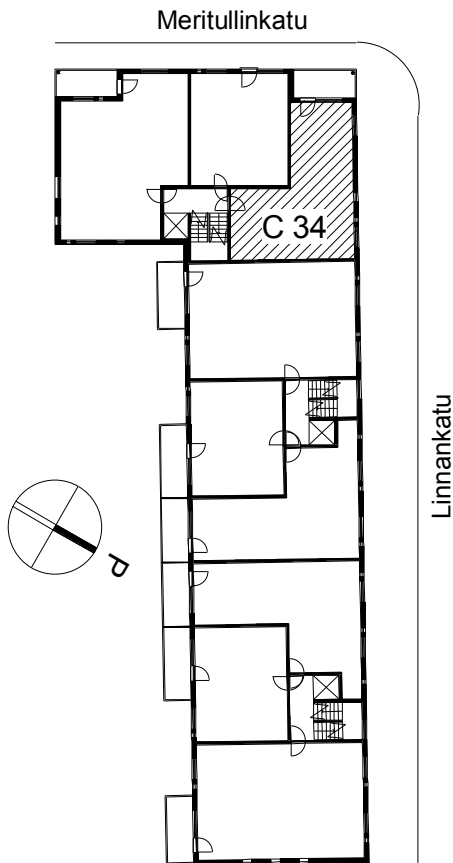

**Kohteen tiedot:**

Yhtiö: Kiinteistö Oy Aurajoenranta  
 Katuosoite: Linnankatu 66 (Charlotta)  
 Postitoimipaikka: 20100 Turku

Huoneiston tunnus: C 34  
 Huoneistotyyppi: 2 h + kk + p  
 Huoneiston pinta-ala: 60.5 m<sup>2</sup>  
 Kerrossijainti: 2.krs/5.krs

**Pohjapiirros**

1:100

C 34 Sijainti