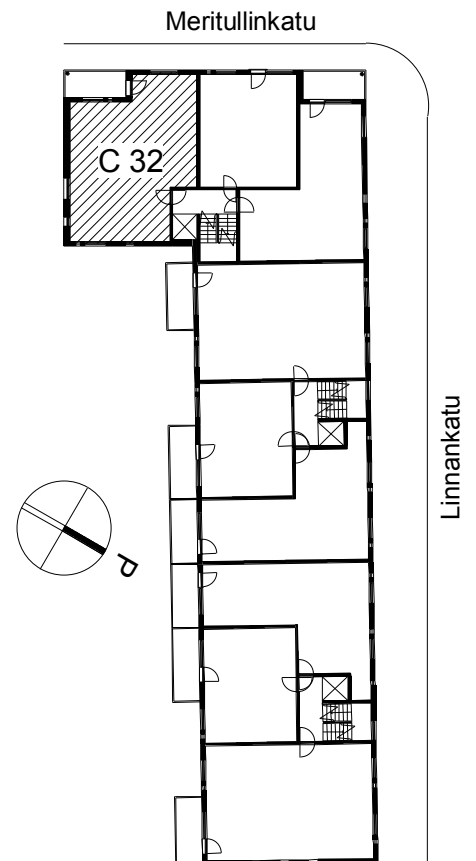

Kohteen tiedot:

Yhtiö: Kiinteistö Oy Aurajoenranta
 Katuosoite: Linnankatu 66 (Charlotta)
 Postitoimipaikka: 20100 Turku

Huoneiston tunnus: C 32
 Huoneistotyyppi: 3 h + k + p
 Huoneiston pinta-ala: 77.5 m²
 Kerrossijainti: 2.krs/5.krs

Pohjapiirros

1:100

C 32

C 32 Sijainti