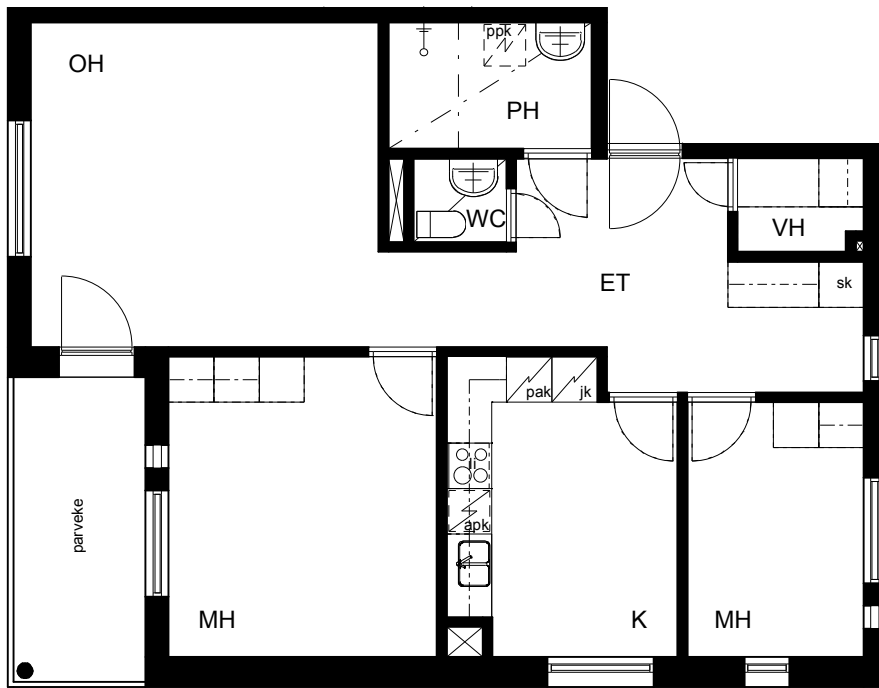

Kohteen tiedot:

Yhtiö: Kiinteistö Oy Aurajoenranta
 Katuosoite: Linnankatu 66 (Charlotta)
 Postitoimipaikka: 20100 Turku

Huoneiston tunnus: C 32
 Huoneistotyyppi: 3 h + k + p
 Huoneiston pinta-ala: 77.5 m²
 Kerrossijainti: 2.krs/5.krs

Pohjapiirros

1:100

C 32

C 32 Sijainti