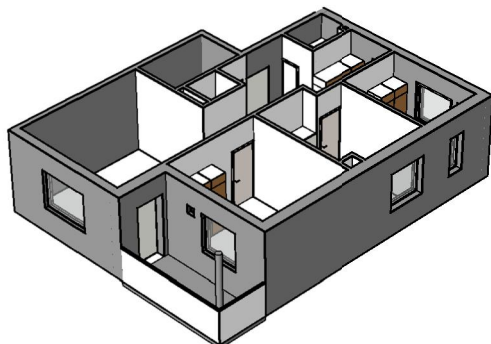

Kohteen tiedot:

Yhtiö: Kiinteistö Oy Aurajoenranta
 Katuosoite: Linnankatu 66 (Charlotta)
 Postitoimipaikka: 20100 Turku

Huoneiston tunnus: C 32
 Huoneistotyyppi: 3 h + k + p
 Huoneiston pinta-ala: 77.5 m²
 Kerrossijainti: 2.krs/5.krs

Pohjapiirros

1:100

C 32

C 32 Sijainti