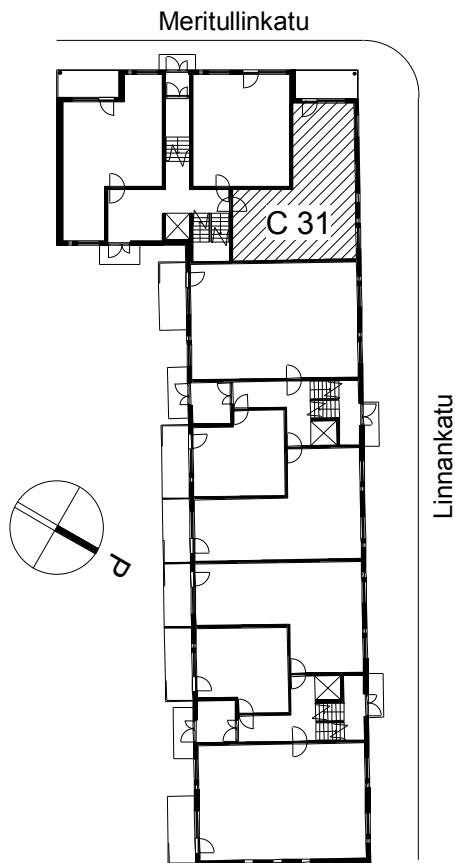

Kohteen tiedot:

Yhtiö: Kiinteistö Oy Aurajoenranta
Katuosoite: Linnankatu 66 (Charlotta)
Postitoimipaikka: 20100 Turku

Huoneiston tunnus: C 31
Huoneistotyyppi: 2 h + kk + p
Huoneiston pinta-ala: 60.5 m²
Kerrossijainti: 1.krs/5.krs

Pohjapiirros

1:100

**C 31 Sijainti**