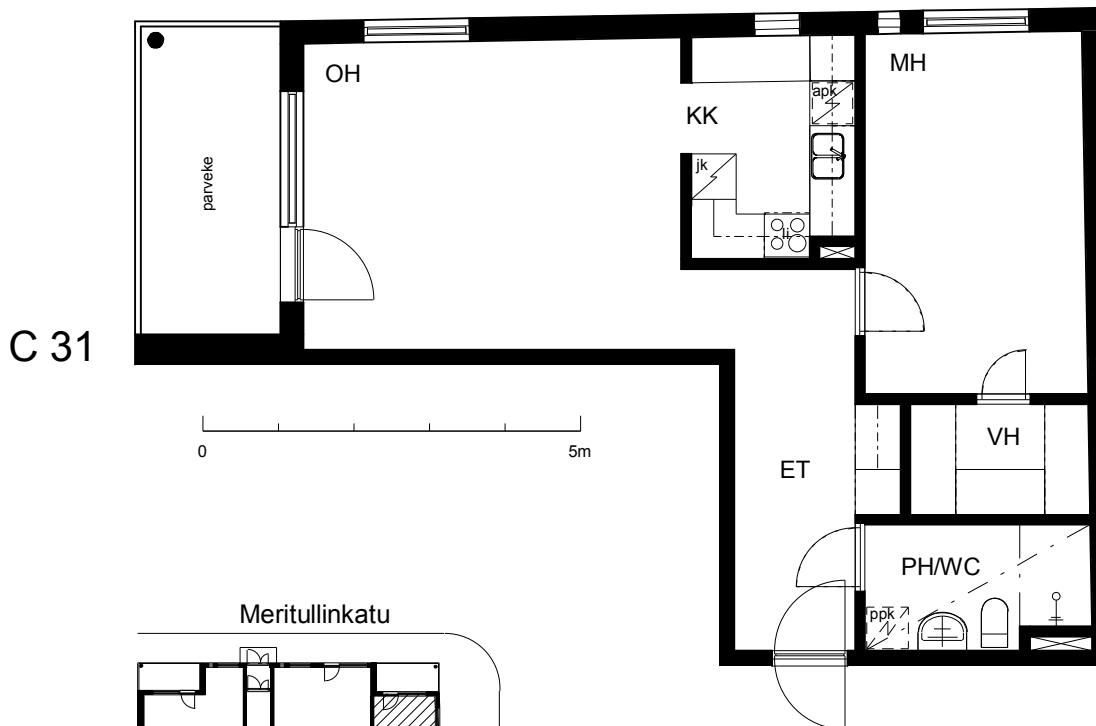

Kohteen tiedot:

Yhtiö: Kiinteistö Oy Aurajoenranta
Katuosoite: Linnankatu 66 (Charlotta)
Postitoimipaikka: 20100 Turku

Huoneiston tunnus: C 31
Huoneistotyyppi: 2 h + kk + p
Huoneiston pinta-ala: 60.5 m²
Kerrossijainti: 1.krs/5.krs

Pohjapiirros

1:100

**C 31 Sijainti**