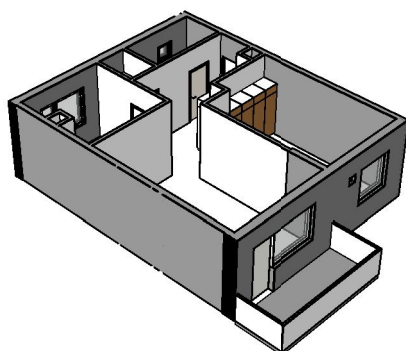

Kohteen tiedot:

Yhtiö: Kiinteistö Oy Aurajoenranta
 Katuosoite: Linnankatu 66 (Charlotta)
 Postitoimipaikka: 20100 Turku

Huoneiston tunnus: B 28
 Huoneistotyyppi: 2 h + k + p
 Huoneiston pinta-ala: 67.5 m²
 Kerrossijainti: 5.krs/5.krs

Pohjapiirros

1:100

B 28

B 28 Sijainti