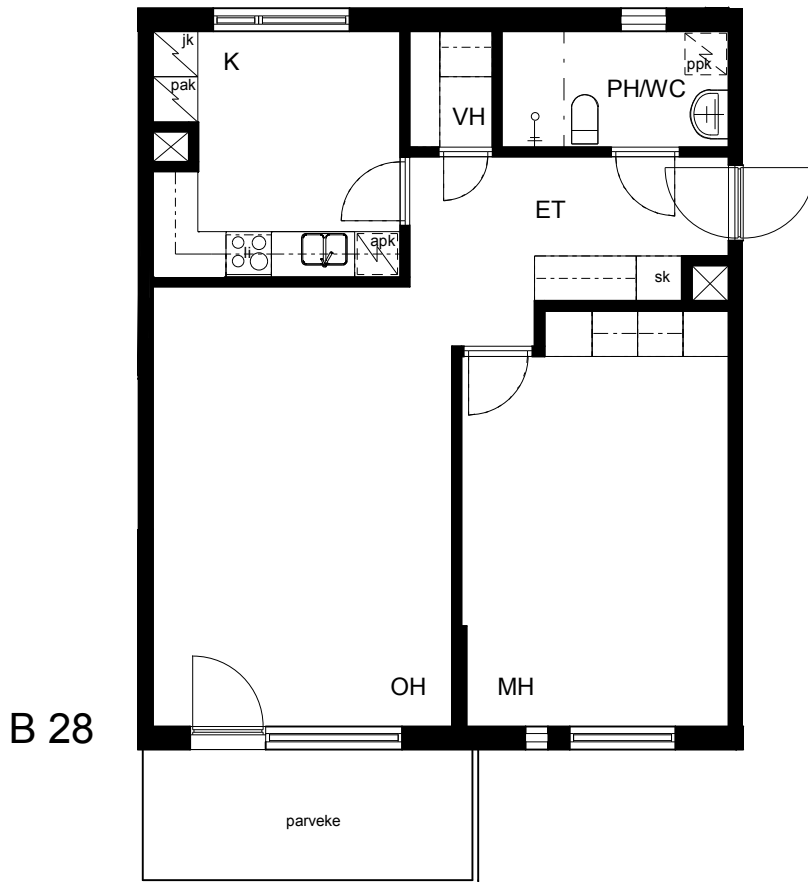

Kohteen tiedot:

Yhtiö: Kiinteistö Oy Aurajoenranta
 Katuosoite: Linnankatu 66 (Charlotta)
 Postitoimipaikka: 20100 Turku

Huoneiston tunnus: B 28
 Huoneistotyyppi: 2 h + k + p
 Huoneiston pinta-ala: 67.5 m²
 Kerrossijainti: 5.krs/5.krs

Pohjapiirros

1:100

B 28

B 28 Sijainti