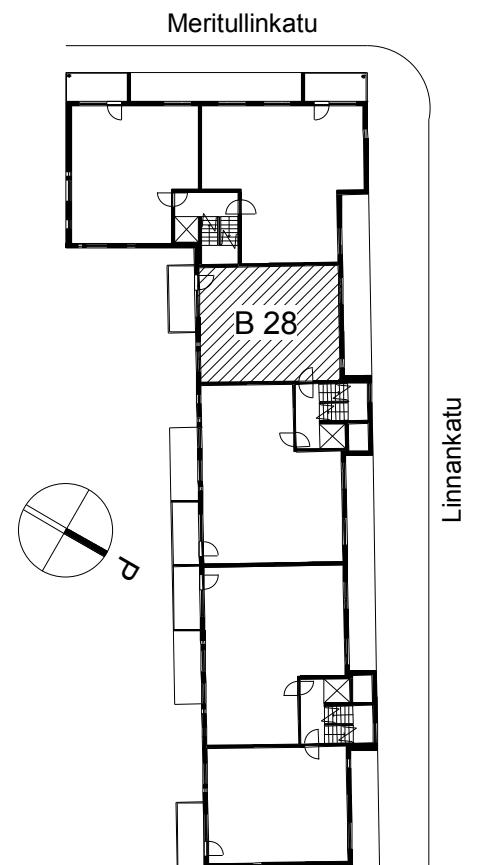

Kohteen tiedot:

Yhtiö: Kiinteistö Oy Aurajoenranta
 Katuosoite: Linnankatu 66 (Charlotta)
 Postitoimipaikka: 20100 Turku

Huoneiston tunnus: B 28
 Huoneistotyyppi: 2 h + k + p
 Huoneiston pinta-ala: 67.5 m²
 Kerrossijainti: 5.krs/5.krs

Pohjapiirros

1:100

B 28

B 28 Sijainti