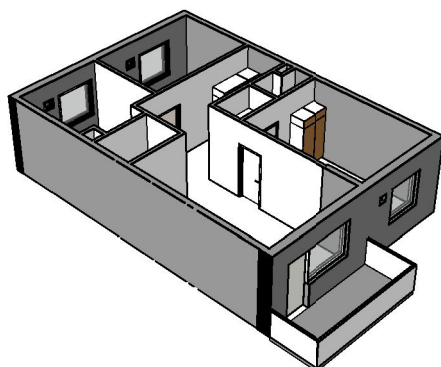

Kohteen tiedot:

Yhtiö: Kiinteistö Oy Aurajoenranta
 Katuosoite: Linnankatu 66 (Charlotta)
 Postitoimipaikka: 20100 Turku

Huoneiston tunnus: B 26
 Huoneistotyyppi: 3 h + k + p
 Huoneiston pinta-ala: 81.0 m²
 Kerrossijainti: 4.krs/5.krs

Pohjapiirros
 1:100

B 26

B 26 Sijainti