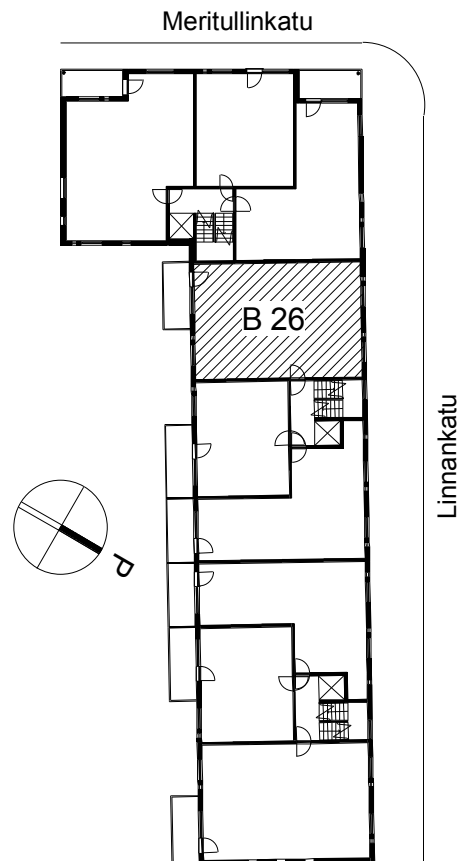

Kohteen tiedot:

Yhtiö: Kiinteistö Oy Aurajoenranta
 Katuosoite: Linnankatu 66 (Charlotta)
 Postitoimipaikka: 20100 Turku

Huoneiston tunnus: B 26
 Huoneistotyyppi: 3 h + k + p
 Huoneiston pinta-ala: 81.0 m²
 Kerrossijainti: 4.krs/5.krs

Pohjapiirros
 1:100

B 26

B 26 Sijainti