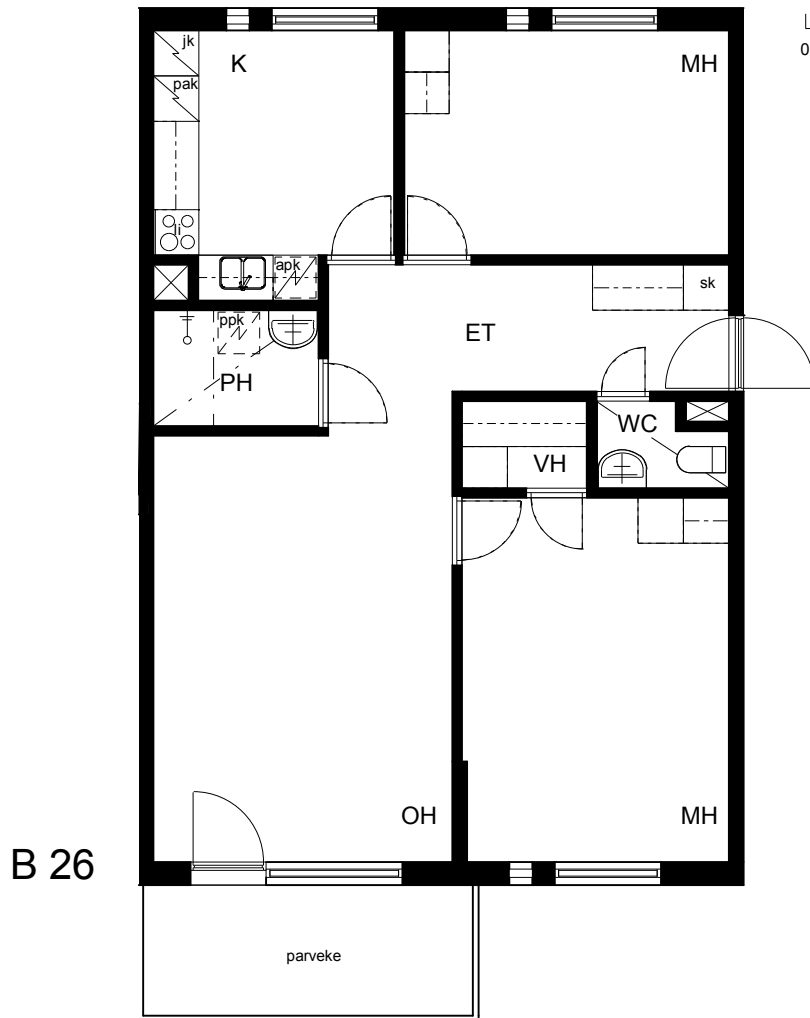

Kohteen tiedot:

Yhtiö: Kiinteistö Oy Aurajoenranta
 Katuosoite: Linnankatu 66 (Charlotta)
 Postitoimipaikka: 20100 Turku

Huoneiston tunnus: B 26
 Huoneistotyyppi: 3 h + k + p
 Huoneiston pinta-ala: 81.0 m²
 Kerrossijainti: 4.krs/5.krs

Pohjapiirros
 1:100

B 26

B 26 Sijainti