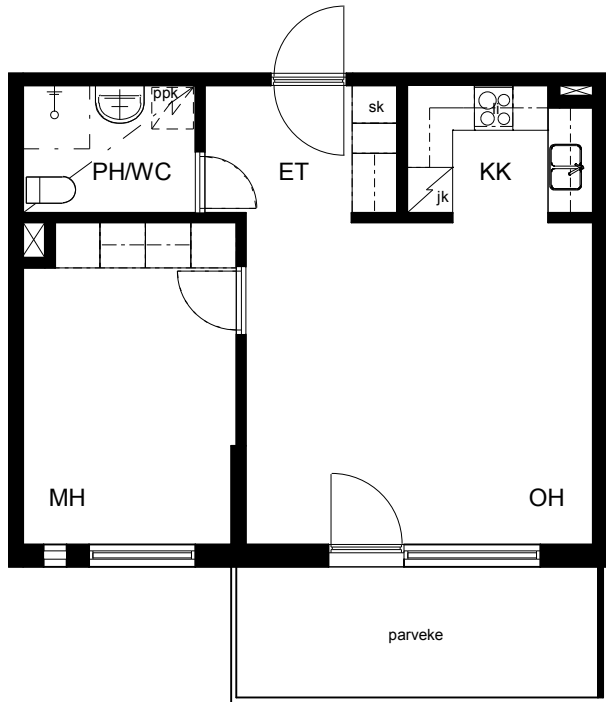

Kohteen tiedot:

Yhtiö: Kiinteistö Oy Aurajoenranta
 Katuosoite: Linnankatu 66 (Charlotta)
 Postitoimipaikka: 20100 Turku

Huoneiston tunnus: B 25
 Huoneistotyyppi: 2 h + kk + p
 Huoneiston pinta-ala: 44.5 m²
 Kerrossijainti: 4.krs/5.krs

Pohjapiirros

1:100

B 25

Meritullinkatu

Linnankatu

B 25 Sijainti