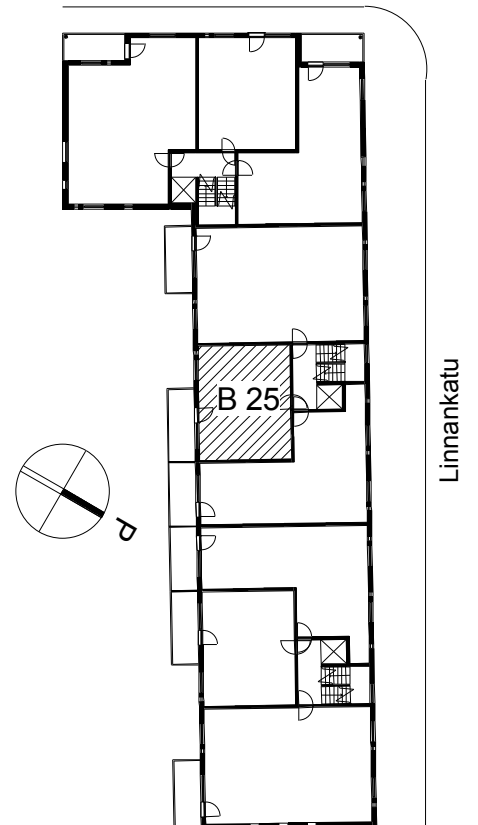

Kohteen tiedot:

Yhtiö: Kiinteistö Oy Aurajoenranta
 Katuosoite: Linnankatu 66 (Charlotta)
 Postitoimipaikka: 20100 Turku

Huoneiston tunnus: B 25
 Huoneistotyyppi: 2 h + kk + p
 Huoneiston pinta-ala: 44.5 m²
 Kerrossijainti: 4.krs/5.krs

Pohjapiirros

1:100

B 25

Meritullinkatu

Linnankatu

B 25 Sijainti