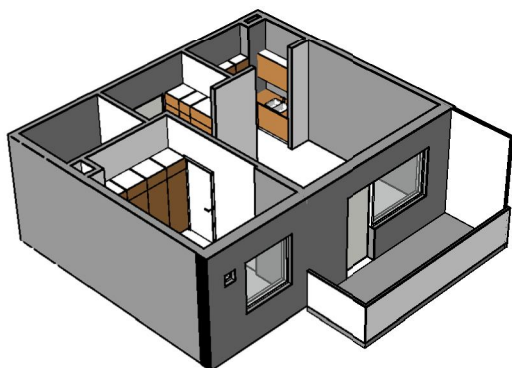

Kohteen tiedot:

Yhtiö: Kiinteistö Oy Aurajoenranta
 Katuosoite: Linnankatu 66 (Charlotta)
 Postitoimipaikka: 20100 Turku

Huoneiston tunnus: B 25
 Huoneistotyyppi: 2 h + kk + p
 Huoneiston pinta-ala: 44.5 m²
 Kerrossijainti: 4.krs/5.krs

Pohjapiirros

1:100

B 25

Meritullinkatu

Linnankatu

B 25 Sijainti