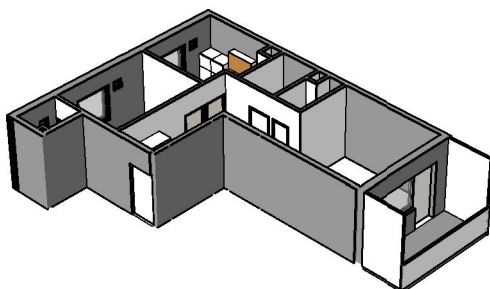

B 24 Sijainti