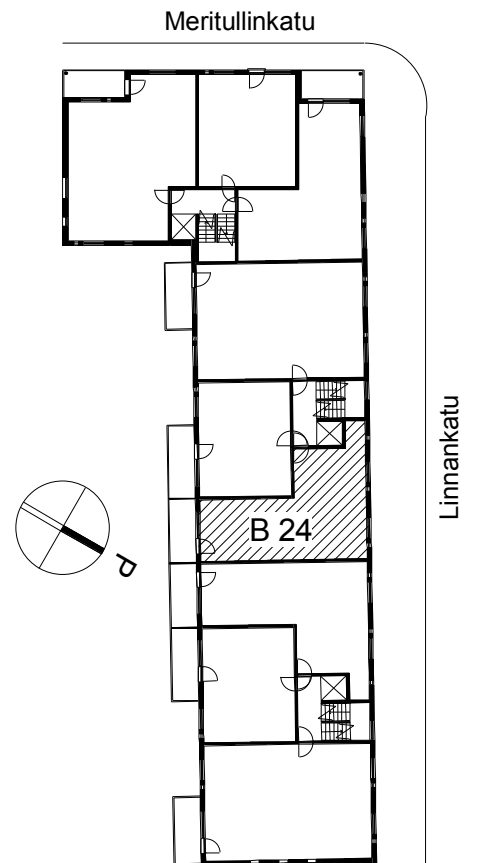

**Kohteen tiedot:**

Yhtiö: Kiinteistö Oy Aurajoenranta  
 Katuosoite: Linnankatu 66 (Charlotta)  
 Postitoimipaikka: 20100 Turku

Huoneiston tunnus: B 24  
 Huoneistotyyppi: 2 h + k + p  
 Huoneiston pinta-ala: 61.0 m<sup>2</sup>  
 Kerrossijainti: 4.krs/5.krs

**Pohjapiirros**

1:100

B 24

B 24 Sijainti