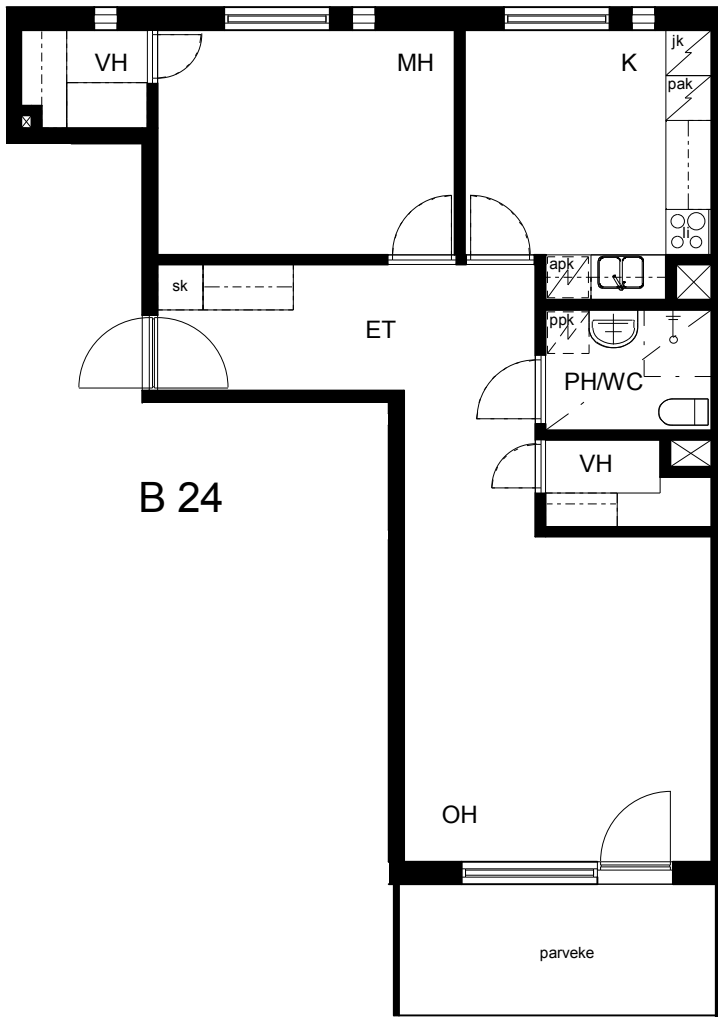

**Kohteen tiedot:**

Yhtiö: Kiinteistö Oy Aurajoenranta  
 Katuosoite: Linnankatu 66 (Charlotta)  
 Postitoimipaikka: 20100 Turku

Huoneiston tunnus: B 24  
 Huoneistotyyppi: 2 h + k + p  
 Huoneiston pinta-ala: 61.0 m<sup>2</sup>  
 Kerrossijainti: 4.krs/5.krs

**Pohjapiirros**

1:100

B 24

B 24 Sijainti