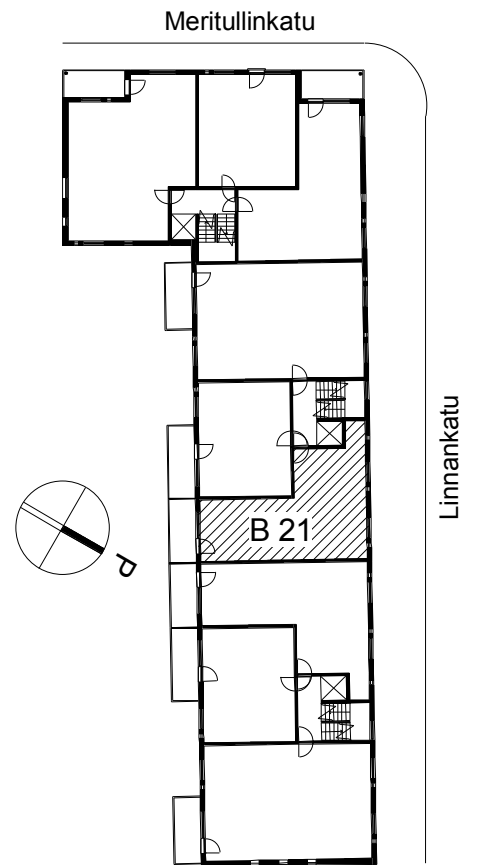

**Kohteen tiedot:**

Yhtiö: Kiinteistö Oy Aurajoenranta  
 Katuosoite: Linnankatu 66 (Charlotta)  
 Postitoimipaikka: 20100 Turku

Huoneiston tunnus: B 21  
 Huoneistotyyppi: 2 h + k + p  
 Huoneiston pinta-ala: 61.0 m<sup>2</sup>  
 Kerrossijainti: 3.krs/5.krs

**Pohjapiirros**

1:100

**B 21 Sijainti**