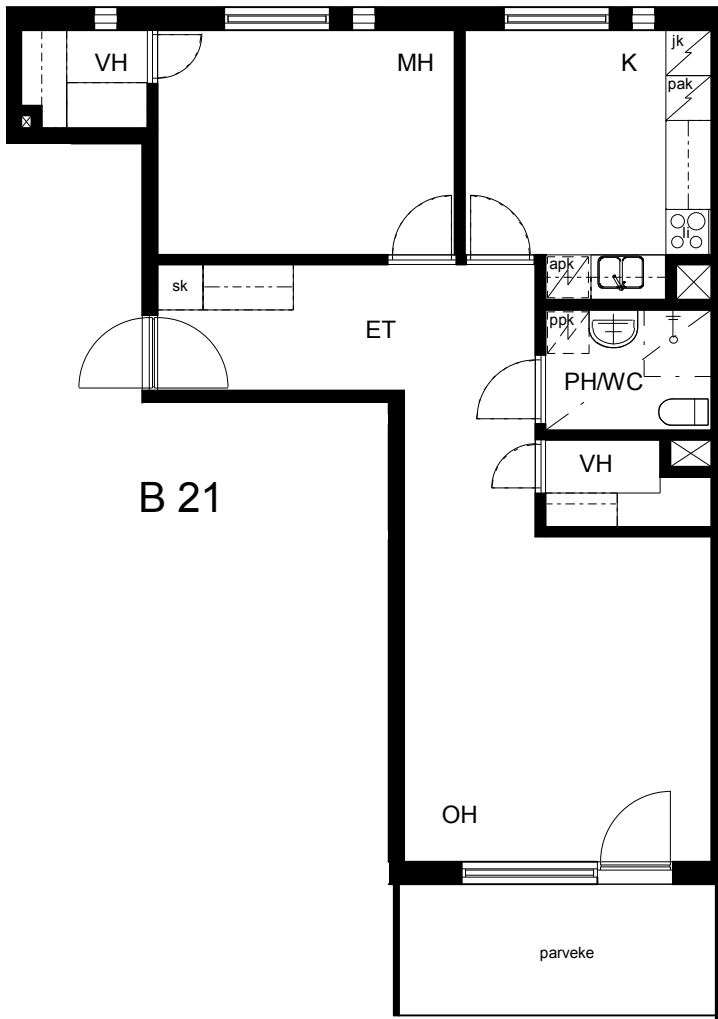

**Kohteen tiedot:**

Yhtiö: Kiinteistö Oy Aurajoenranta  
 Katuosoite: Linnankatu 66 (Charlotta)  
 Postitoimipaikka: 20100 Turku

Huoneiston tunnus: B 21  
 Huoneistotyyppi: 2 h + k + p  
 Huoneiston pinta-ala: 61.0 m<sup>2</sup>  
 Kerrossijainti: 3.krs/5.krs

**Pohjapiirros**

1:100

**B 21 Sijainti**