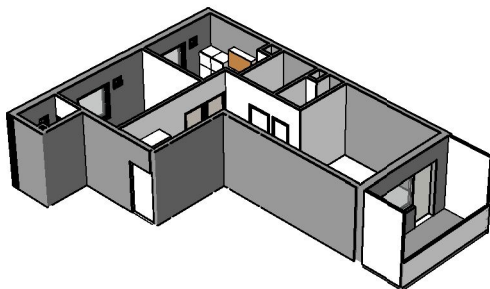

Kohteen tiedot:

Yhtiö: Kiinteistö Oy Aurajoenranta
Katuosoite: Linnankatu 66 (Charlotta)
Postitoimipaikka: 20100 Turku

Huoneiston tunnus: B 21
Huoneistotyyppi: 2 h + k + p
Huoneiston pinta-ala: 61.0 m²
Kerrossijainti: 3.krs/5.krs

Pohjapiirros

1:100

B 21 Sijainti