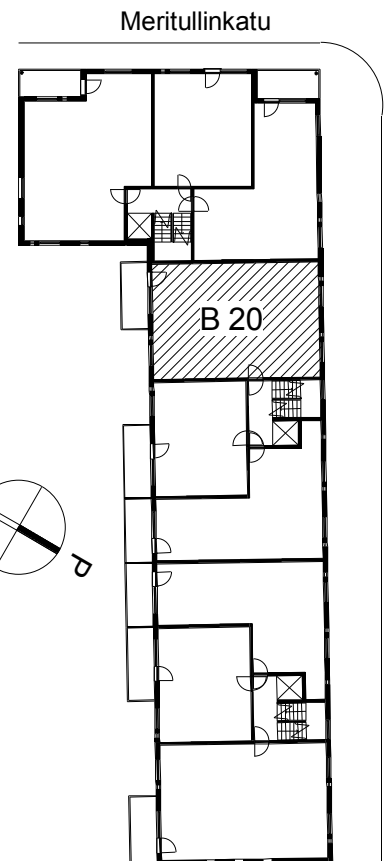

Kohteen tiedot:

Yhtiö: Kiinteistö Oy Aurajoenranta
 Katuosoite: Linnankatu 66 (Charlotta)
 Postitoimipaikka: 20100 Turku

Huoneiston tunnus: B 20
 Huoneistotyyppi: 3 h + k + p
 Huoneiston pinta-ala: 81.0 m²
 Kerrossijainti: 2.krs/5.krs

Pohjapiirros
 1:100

B 20

B 20 Sijainti