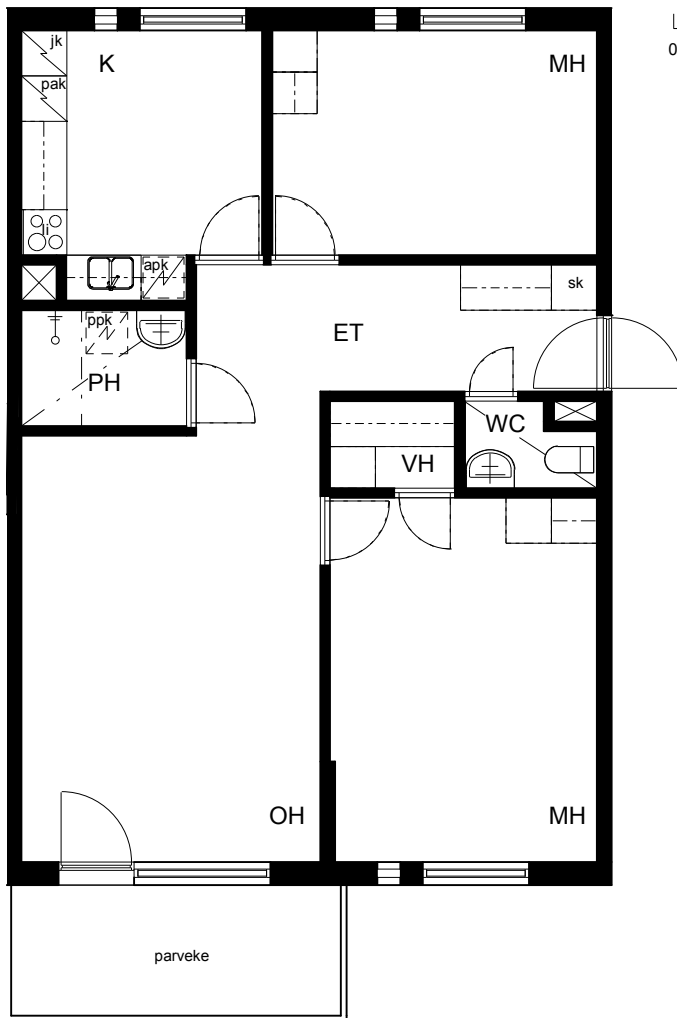

Kohteen tiedot:

Yhtiö: Kiinteistö Oy Aurajoenranta
 Katuosoite: Linnankatu 66 (Charlotta)
 Postitoimipaikka: 20100 Turku

Huoneiston tunnus: B 20
 Huoneistotyyppi: 3 h + k + p
 Huoneiston pinta-ala: 81.0 m²
 Kerrossijainti: 2.krs/5.krs

Pohjapiirros
 1:100

B 20

B 20 Sijainti