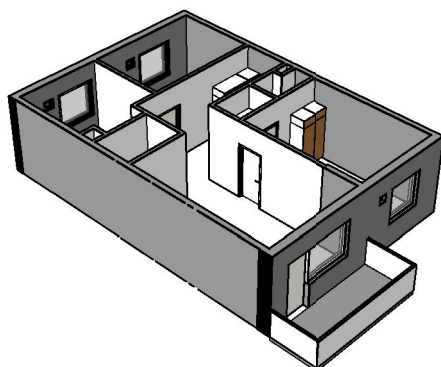

Kohteen tiedot:

Yhtiö: Kiinteistö Oy Aurajoenranta
 Katuosoite: Linnankatu 66 (Charlotta)
 Postitoimipaikka: 20100 Turku

Huoneiston tunnus: B 20
 Huoneistotyyppi: 3 h + k + p
 Huoneiston pinta-ala: 81.0 m²
 Kerrossijainti: 2.krs/5.krs

Pohjapiirros
 1:100

B 20

B 20 Sijainti