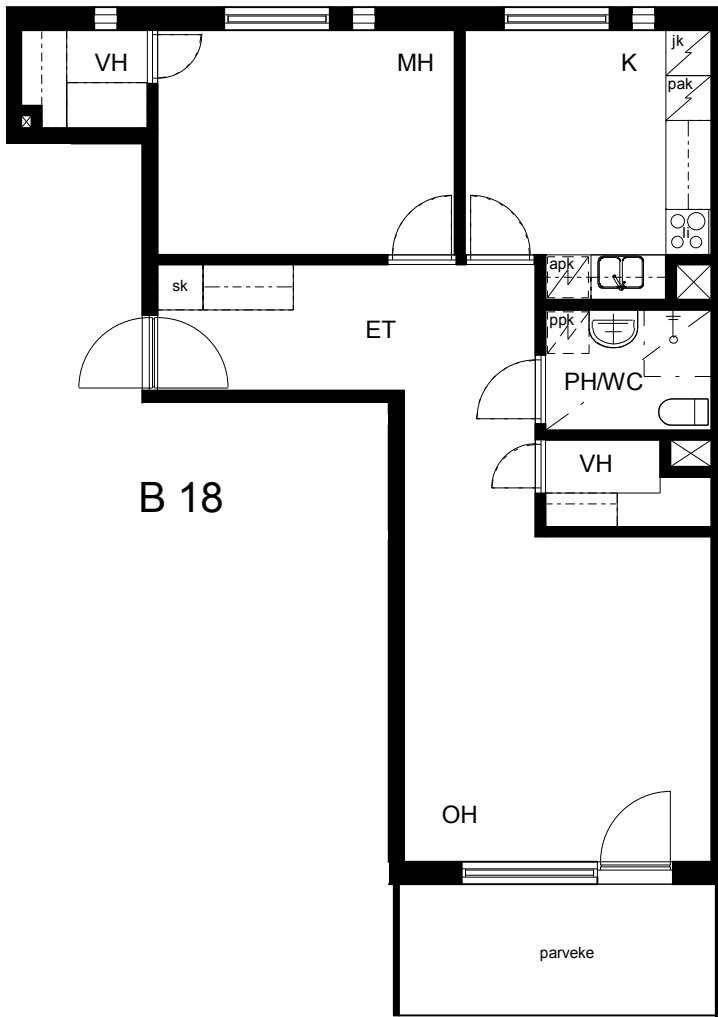

**Kohteen tiedot:**

Yhtiö: Kiinteistö Oy Aurajoenranta  
 Katuosoite: Linnankatu 66 (Charlotta)  
 Postitoimipaikka: 20100 Turku

Huoneiston tunnus: B 18  
 Huoneistotyyppi: 2 h + k + p  
 Huoneiston pinta-ala: 61.0 m<sup>2</sup>  
 Kerrossijainti: 2.krs/5.krs

**Pohjapiirros**

1:100

**B 18 Sijainti**