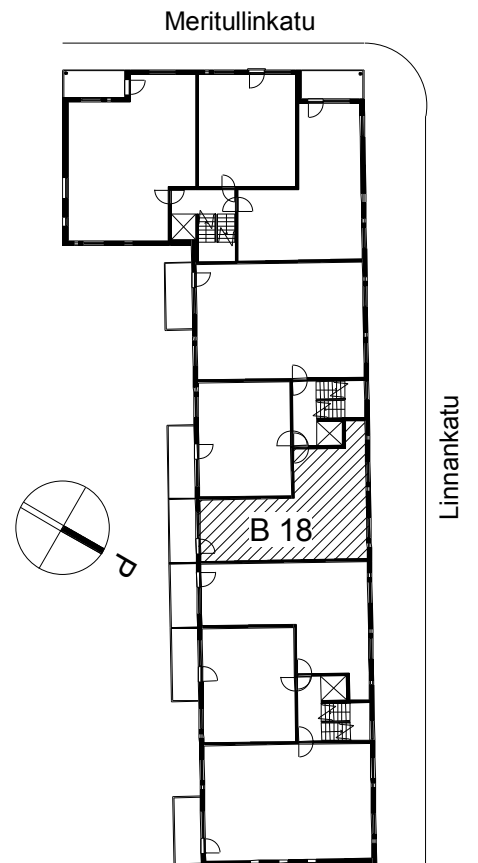

**Kohteen tiedot:**

Yhtiö: Kiinteistö Oy Aurajoenranta  
 Katuosoite: Linnankatu 66 (Charlotta)  
 Postitoimipaikka: 20100 Turku

Huoneiston tunnus: B 18  
 Huoneistotyyppi: 2 h + k + p  
 Huoneiston pinta-ala: 61.0 m<sup>2</sup>  
 Kerrossijainti: 2.krs/5.krs

**Pohjapiirros**

1:100

**B 18 Sijainti**