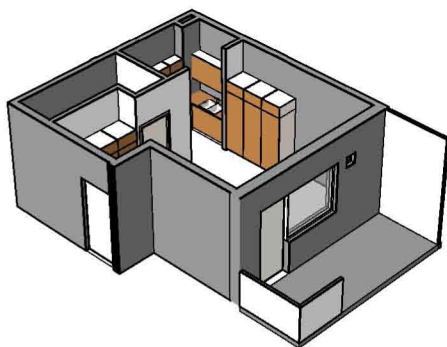

Kohteen tiedot:

Yhtiö: Kiinteistö Oy Aurajoenranta
Katuosoite: Linnankatu 66 (Charlotta)
Postitoimipaikka: 20100 Turku

Huoneiston tunnus: B 16
Huoneistotyyppi: 1h+kk+p
Huoneiston pinta-ala: 30.5 m²
Kerrossijainti: 1.krs/5.krs

Pohjapiirros

1:100

B 16

B 16 Sijainti