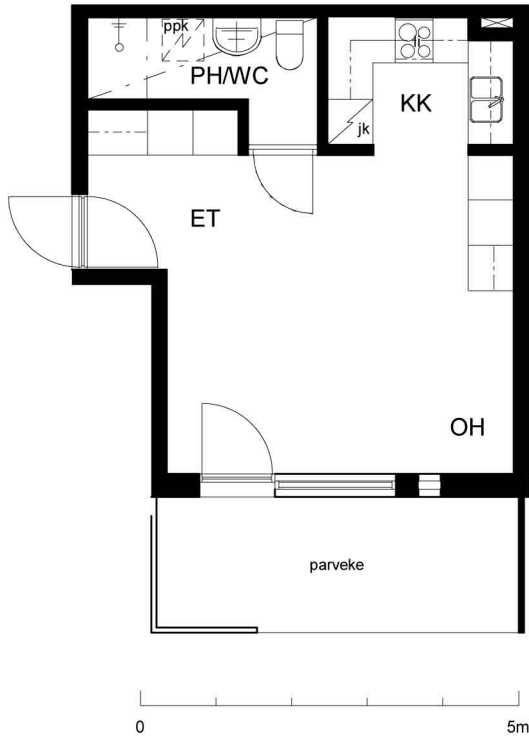

Kohteen tiedot:

Yhtiö: Kiinteistö Oy Aurajoenranta
Katuosoite: Linnankatu 66 (Charlotta)
Postitoimipaikka: 20100 Turku

Huoneiston tunnus: B 16
Huoneistotyyppi: 1h+kk+p
Huoneiston pinta-ala: 30.5 m²
Kerrossijainti: 1.krs/5.krs

Pohjapiirros

1:100

B 16

B 16 Sijainti