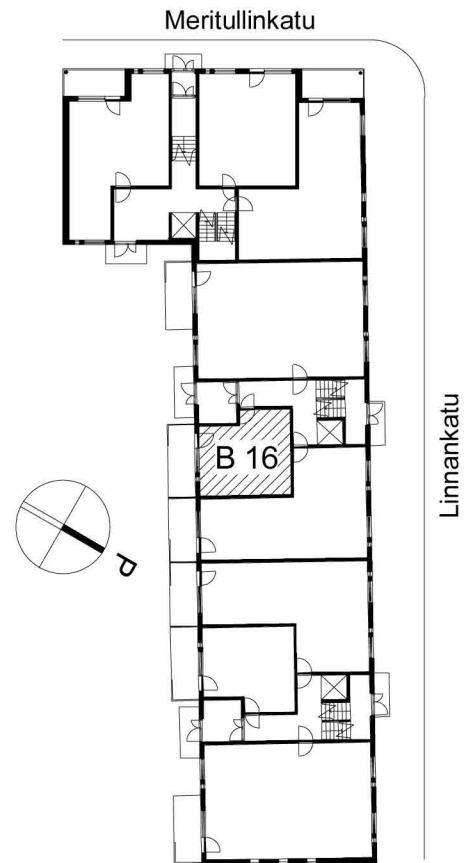

Kohteen tiedot:

Yhtiö: Kiinteistö Oy Aurajoenranta
Katuosoite: Linnankatu 66 (Charlotta)
Postitoimipaikka: 20100 Turku

Huoneiston tunnus: B 16
Huoneistotyyppi: 1h+kk+p
Huoneiston pinta-ala: 30.5 m²
Kerrossijainti: 1.krs/5.krs

Pohjapiirros

1:100

B 16

B 16 Sijainti