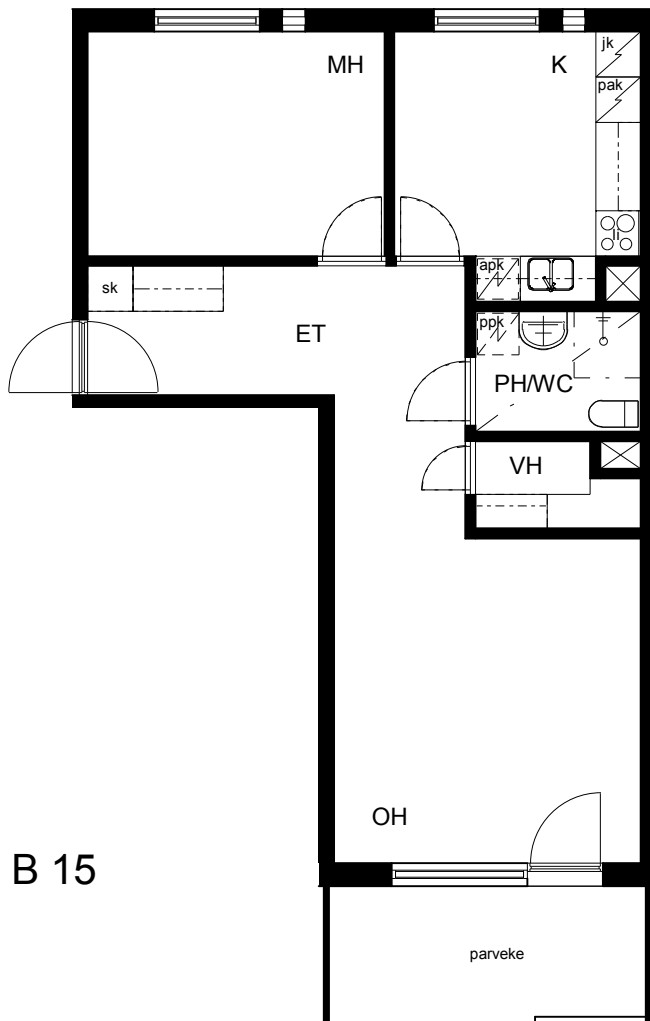

**Kohteen tiedot:**

Yhtiö: Kiinteistö Oy Aurajoenranta  
 Katuosoite: Linnankatu 66 (Charlotta)  
 Postitoimipaikka: 20100 Turku

Huoneiston tunnus: B 15  
 Huoneistotyyppi: 2 h + k + p  
 Huoneiston pinta-ala: 59.0 m<sup>2</sup>  
 Kerrossijainti: 1.krs/5.krs

**Pohjapiirros**

1:100

B 15

B 15 Sijainti