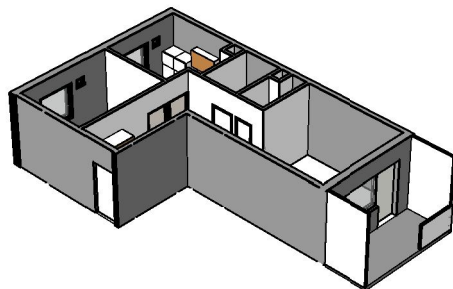

**Kohteen tiedot:**

Yhtiö: Kiinteistö Oy Aurajoenranta  
 Katuosoite: Linnankatu 66 (Charlotta)  
 Postitoimipaikka: 20100 Turku

Huoneiston tunnus: B 15  
 Huoneistotyyppi: 2 h + k + p  
 Huoneiston pinta-ala: 59.0 m<sup>2</sup>  
 Kerrossijainti: 1.krs/5.krs

**Pohjapiirros**

1:100

B 15

B 15 Sijainti