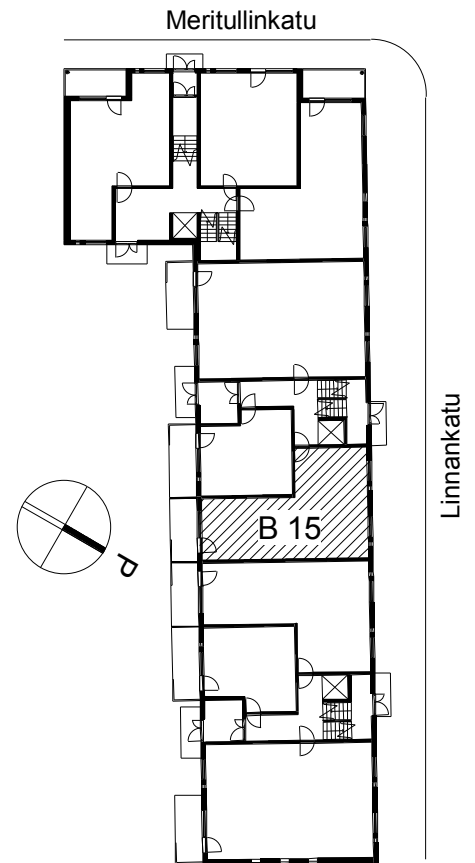

**Kohteen tiedot:**

Yhtiö: Kiinteistö Oy Aurajoenranta  
 Katuosoite: Linnankatu 66 (Charlotta)  
 Postitoimipaikka: 20100 Turku

Huoneiston tunnus: B 15  
 Huoneistotyyppi: 2 h + k + p  
 Huoneiston pinta-ala: 59.0 m<sup>2</sup>  
 Kerrossijainti: 1.krs/5.krs

**Pohjapiirros**

1:100

B 15

B 15 Sijainti