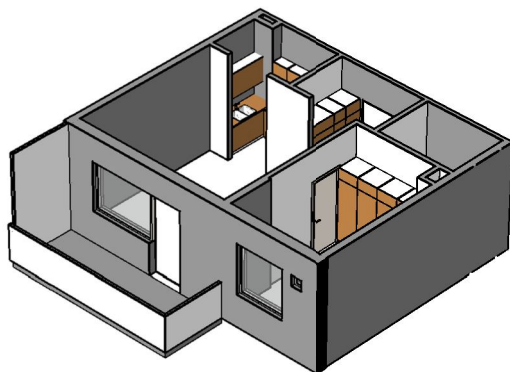

Kohteen tiedot:

Yhtiö: Kiinteistö Oy Aurajoenranta
Katuosoite: Linnankatu 66 (Charlotta)
Postitoimipaikka: 20100 Turku

Huoneiston tunnus: A 8
Huoneistotyyppi: 2 h + kk + p
Huoneiston pinta-ala: 44.5 m²
Kerrossijainti: 3.krs/5.krs

Pohjapiirros

1:100

A 8 Sijainti