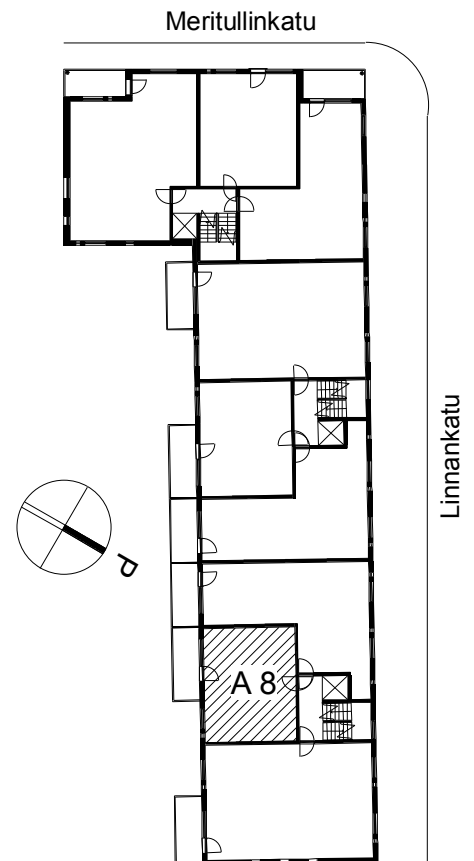

Kohteen tiedot:

Yhtiö: Kiinteistö Oy Aurajoenranta
 Katuosoite: Linnankatu 66 (Charlotta)
 Postitoimipaikka: 20100 Turku

Huoneiston tunnus: A 8
 Huoneistotyyppi: 2 h + kk + p
 Huoneiston pinta-ala: 44.5 m²
 Kerrossijainti: 3.krs/5.krs

Pohjapiirros

1:100

A 8 Sijainti