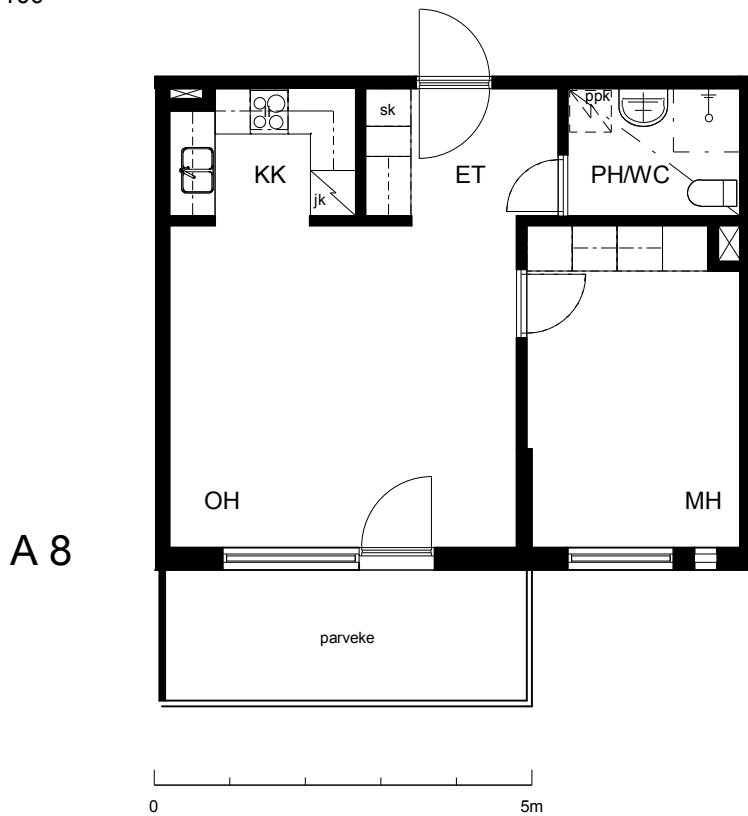

Kohteen tiedot:

Yhtiö: Kiinteistö Oy Aurajoenranta
 Katuosoite: Linnankatu 66 (Charlotta)
 Postitoimipaikka: 20100 Turku

Huoneiston tunnus: A 8
 Huoneistotyyppi: 2 h + kk + p
 Huoneiston pinta-ala: 44.5 m²
 Kerrossijainti: 3.krs/5.krs

Pohjapiirros

1:100

A 8 Sijainti