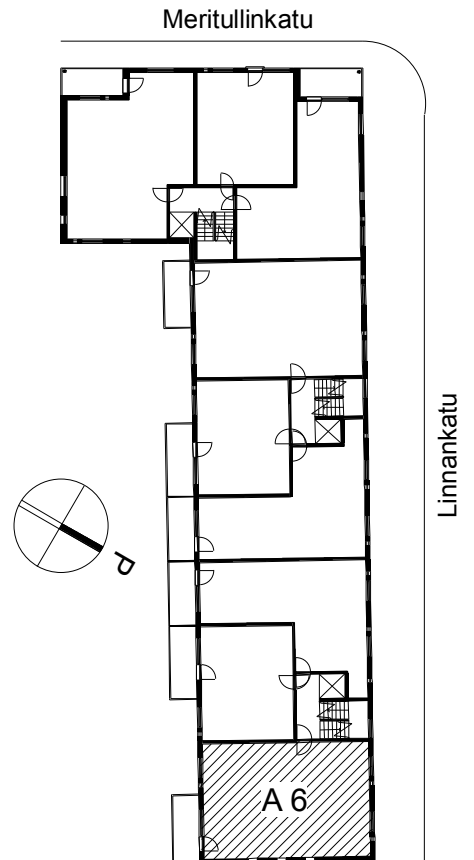

Kohteen tiedot:

Yhtiö: Kiinteistö Oy Aurajoenranta
 Katuosoite: Linnankatu 66 (Charlotta)
 Postitoimipaikka: 20100 Turku

Huoneiston tunnus: A 6
 Huoneistotyyppi: 3 h + k + p
 Huoneiston pinta-ala: 81.0 m²
 Kerrossijainti: 2.krs/5.krs

Pohjapiirros
 1:100

A 6

A 6 Sijainti