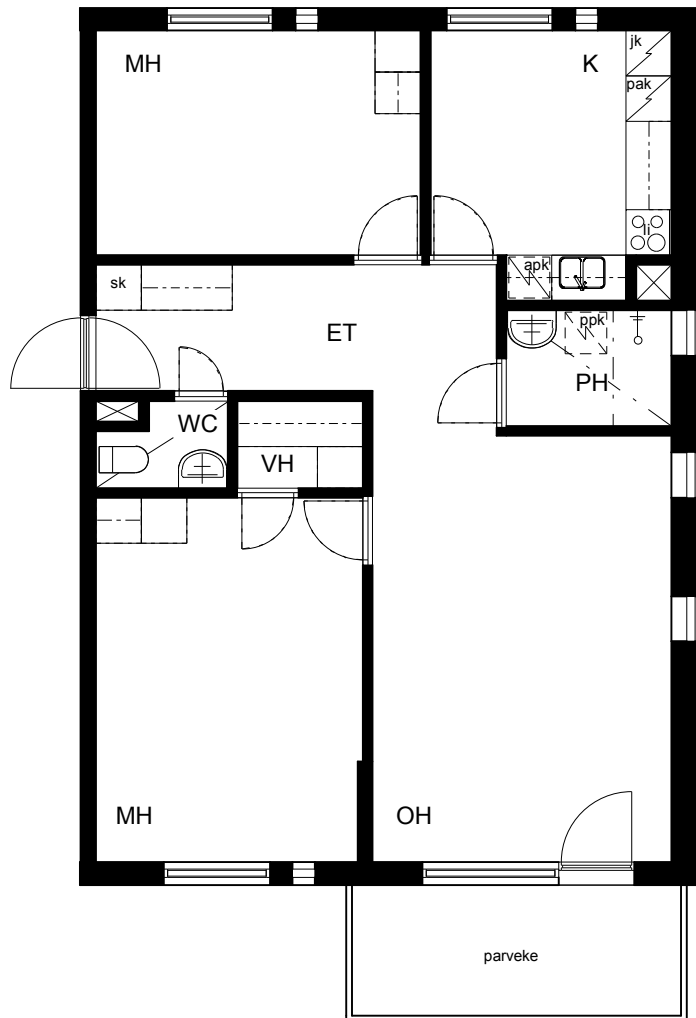

Kohteen tiedot:

Yhtiö: Kiinteistö Oy Aurajoenranta
 Katuosoite: Linnankatu 66 (Charlotta)
 Postitoimipaikka: 20100 Turku

Huoneiston tunnus: A 6
 Huoneistotyyppi: 3 h + k + p
 Huoneiston pinta-ala: 81.0 m²
 Kerrossijainti: 2.krs/5.krs

Pohjapiirros
 1:100

A 6

A 6 Sijainti