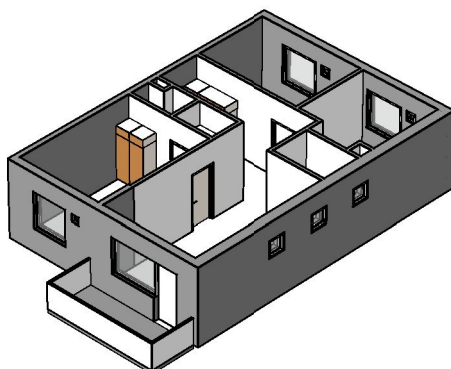

A 6 Sijainti