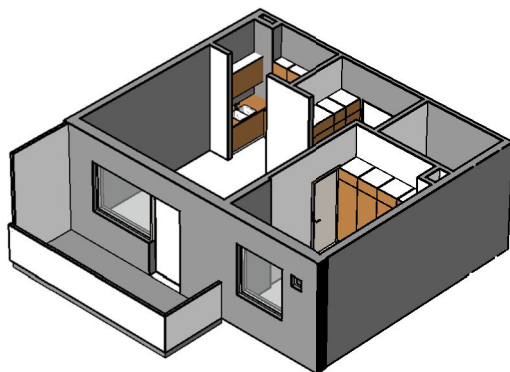

Kohteen tiedot:

Yhtiö: Kiinteistö Oy Aurajoenranta
Katuosoite: Linnankatu 66 (Charlotta)
Postitoimipaikka: 20100 Turku

Huoneiston tunnus: A 5
Huoneistotyyppi: 2 h + kk + p
Huoneiston pinta-ala: 44.5 m²
Kerrossijainti: 2.krs/5.krs

Pohjapiirros

1:100

A 5 Sijainti