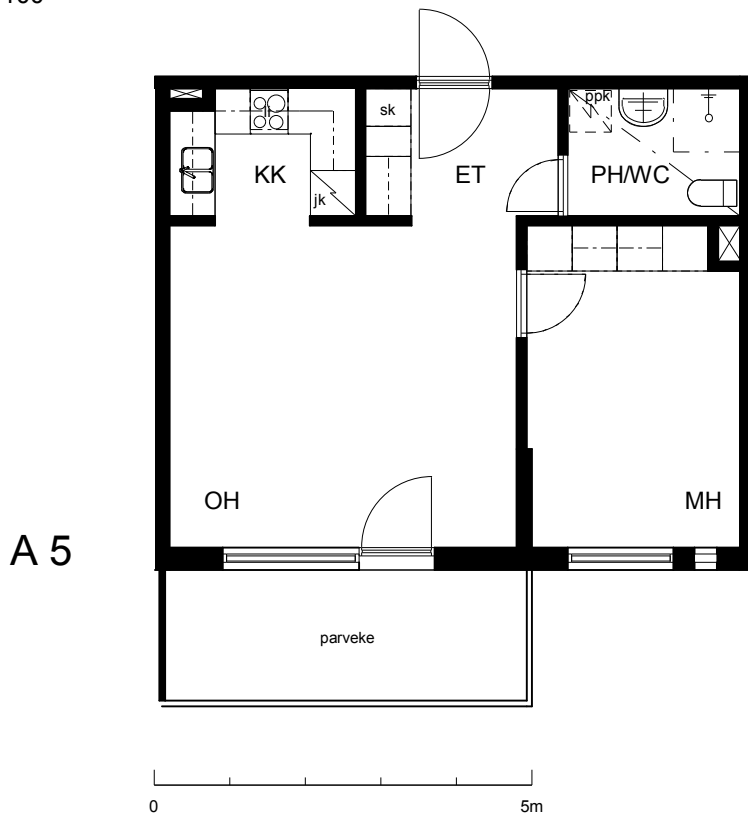

Kohteen tiedot:

Yhtiö: Kiinteistö Oy Aurajoenranta
 Katuosoite: Linnankatu 66 (Charlotta)
 Postitoimipaikka: 20100 Turku

Huoneiston tunnus: A 5
 Huoneistotyyppi: 2 h + kk + p
 Huoneiston pinta-ala: 44.5 m²
 Kerrossijainti: 2.krs/5.krs

Pohjapiirros

1:100

A 5 Sijainti