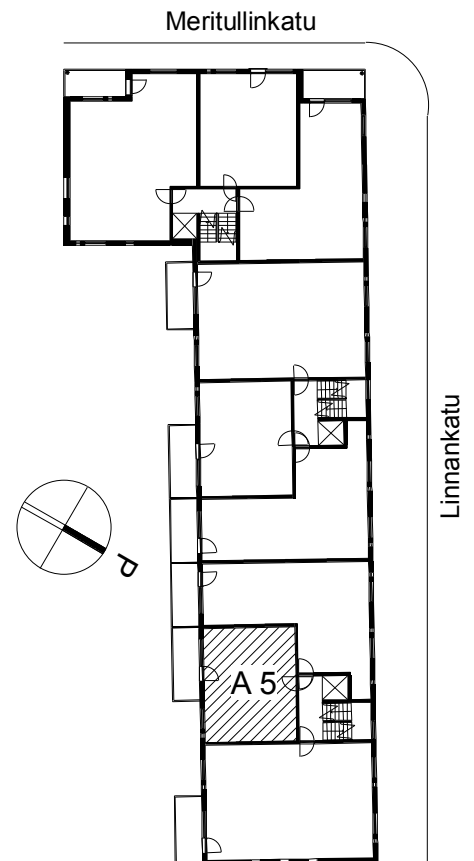

Kohteen tiedot:

Yhtiö: Kiinteistö Oy Aurajoenranta
 Katuosoite: Linnankatu 66 (Charlotta)
 Postitoimipaikka: 20100 Turku

Huoneiston tunnus: A 5
 Huoneistotyyppi: 2 h + kk + p
 Huoneiston pinta-ala: 44.5 m²
 Kerrossijainti: 2.krs/5.krs

Pohjapiirros

1:100

A 5 Sijainti