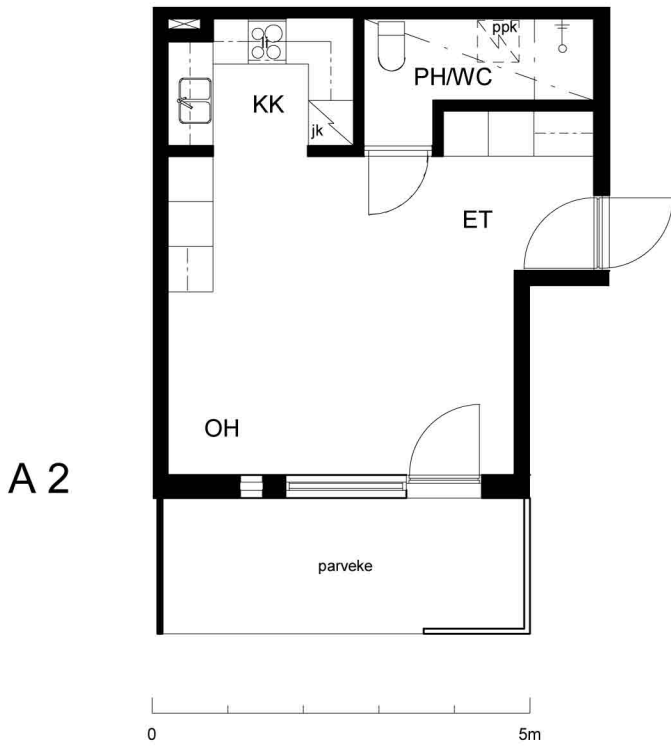

**Kohteen tiedot:**

Yhtiö: Kiinteistö Oy Aurajoenranta  
 Katuosoite: Linnankatu 66 (Charlotta)  
 Postitoimipaikka: 20100 Turku

Huoneiston tunnus: A 2  
 Huoneistotyyppi: 1h+kk+p  
 Huoneiston pinta-ala: 30.5 m<sup>2</sup>  
 Kerrossijainti: 1.krs/5.krs

**Pohjapiirros**  
 1:100

**A 2 Sijainti**