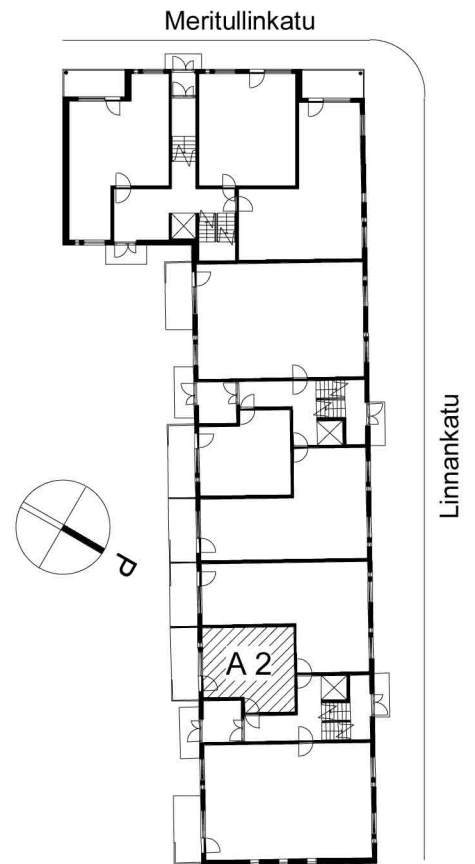

**Kohteen tiedot:**

Yhtiö: Kiinteistö Oy Aurajoenranta  
 Katuosoite: Linnankatu 66 (Charlotta)  
 Postitoimipaikka: 20100 Turku

Huoneiston tunnus: A 2  
 Huoneistotyyppi: 1h+kk+p  
 Huoneiston pinta-ala: 30.5 m<sup>2</sup>  
 Kerrossijainti: 1.krs/5.krs

**Pohjapiirros**  
 1:100

**A 2 Sijainti**