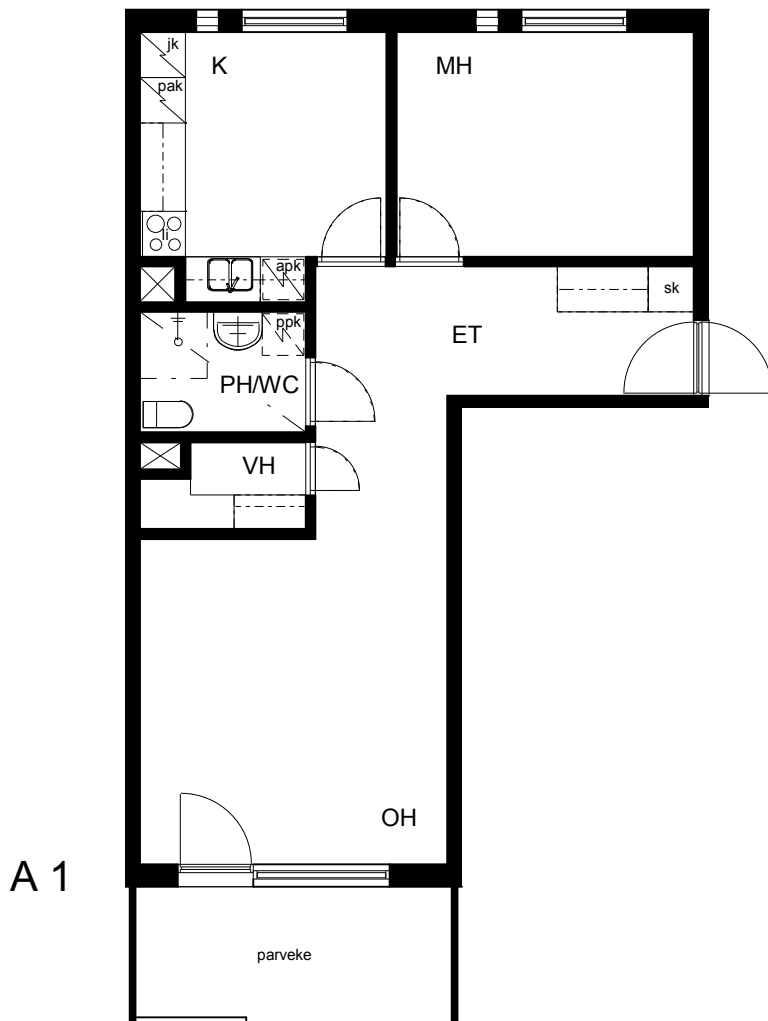

Kohteen tiedot:

Yhtiö: Kiinteistö Oy Aurajoenranta
 Katuosoite: Linnankatu 66 (Charlotta)
 Postitoimipaikka: 20100 Turku

Huoneiston tunnus: A 1
 Huoneistotyyppi: 2 h + k + p
 Huoneiston pinta-ala: 59.0 m²
 Kerrossijainti: 1.krs/5.krs

Pohjapiirros

1:100

A 1 Sijainti