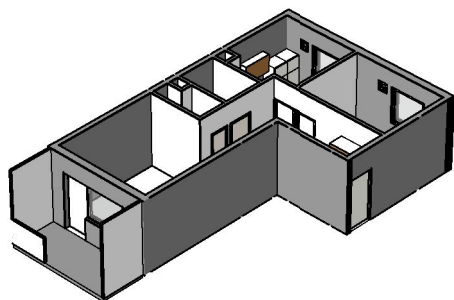

Kohteen tiedot:

Yhtiö: Kiinteistö Oy Aurajoenranta
 Katuosoite: Linnankatu 66 (Charlotta)
 Postitoimipaikka: 20100 Turku

Huoneiston tunnus: A 1
 Huoneistotyyppi: 2 h + k + p
 Huoneiston pinta-ala: 59.0 m²
 Kerrossijainti: 1.krs/5.krs

Pohjapiirros

1:100

A 1 Sijainti