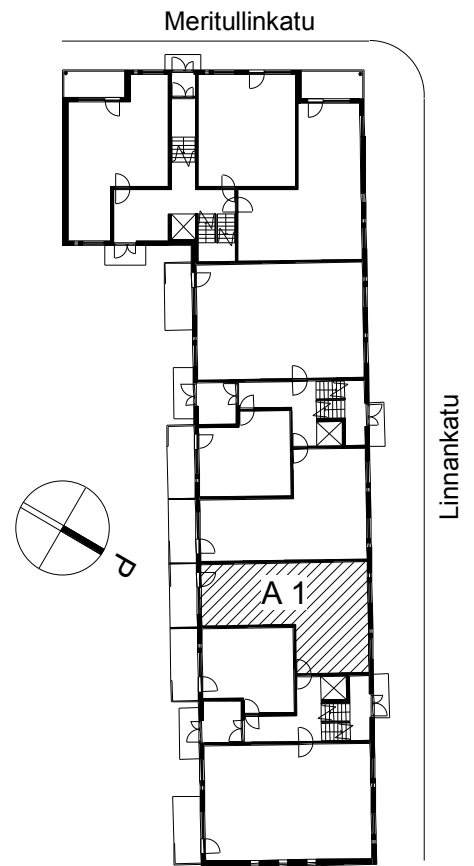

Kohteen tiedot:

Yhtiö: Kiinteistö Oy Aurajoenranta
 Katuosoite: Linnankatu 66 (Charlotta)
 Postitoimipaikka: 20100 Turku

Huoneiston tunnus: A 1
 Huoneistotyyppi: 2 h + k + p
 Huoneiston pinta-ala: 59.0 m²
 Kerrossijainti: 1.krs/5.krs

Pohjapiirros

1:100

A 1 Sijainti