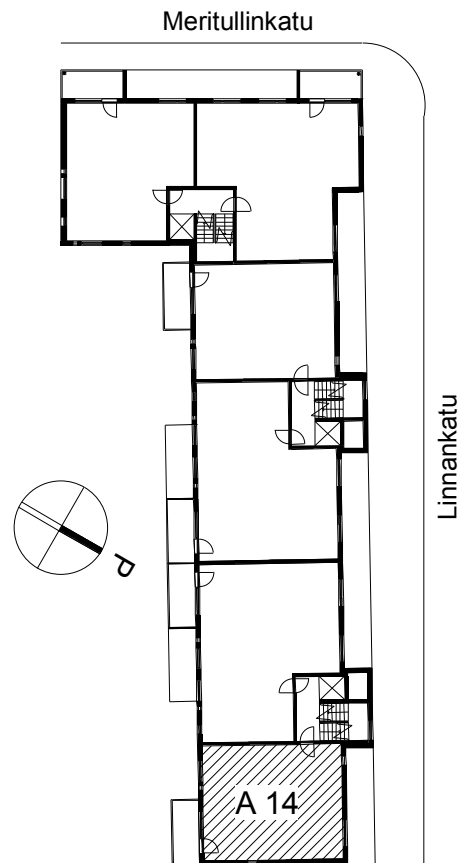

Kohteen tiedot:

Yhtiö: Kiinteistö Oy Aurajoenranta
 Katuosoite: Linnankatu 66 (Charlotta)
 Postitoimipaikka: 20100 Turku

Huoneiston tunnus: A 14
 Huoneistotyyppi: 2 h + k + p
 Huoneiston pinta-ala: 67.5 m²
 Kerrossijainti: 5.krs/5.krs

Pohjapiirros

1:100

A 14 Sijainti
