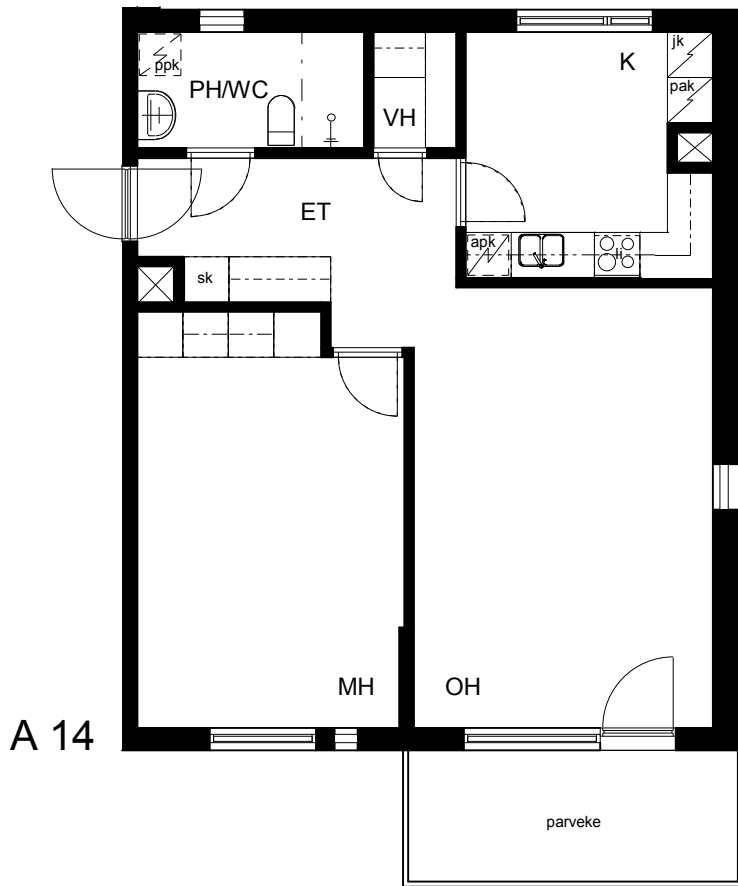

Kohteen tiedot:

Yhtiö: Kiinteistö Oy Aurajoenranta
 Katuosoite: Linnankatu 66 (Charlotta)
 Postitoimipaikka: 20100 Turku

Huoneiston tunnus: A 14
 Huoneistotyyppi: 2 h + k + p
 Huoneiston pinta-ala: 67.5 m²
 Kerrossijainti: 5.krs/5.krs

Pohjapiirros

1:100

A 14 Sijainti
