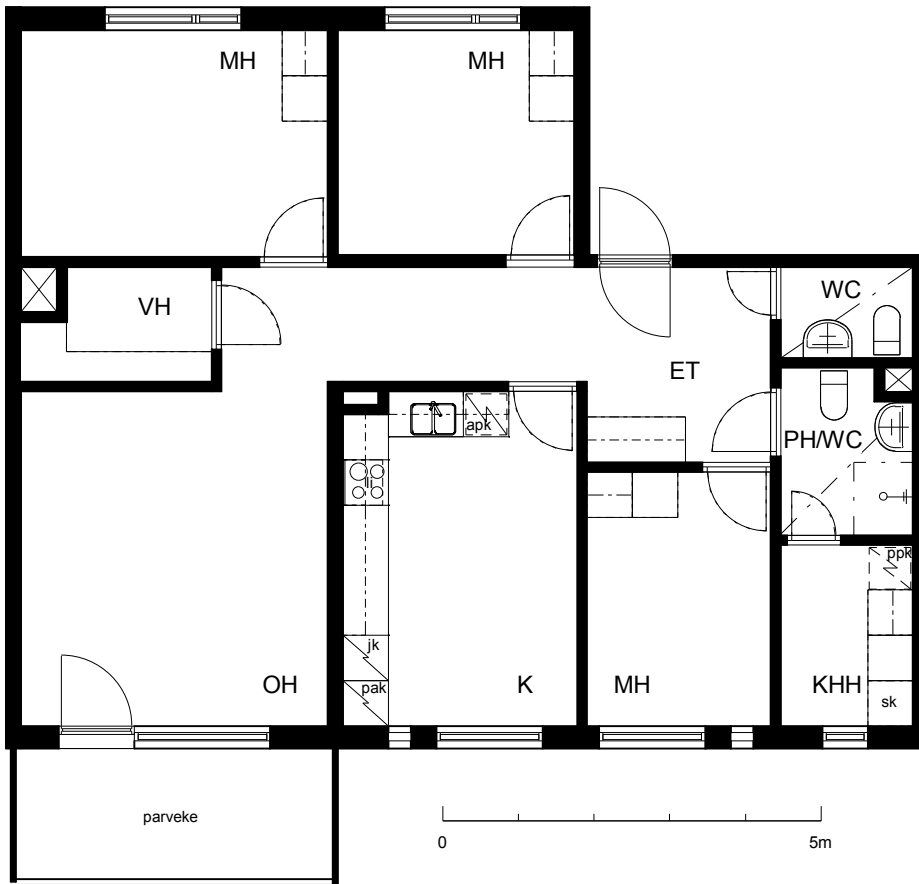

Kohteen tiedot:

Yhtiö: Kiinteistö Oy Aurajoenranta
 Katuosoite: Linnankatu 66 (Charlotta)
 Postitoimipaikka: 20100 Turku

Huoneiston tunnus: A 13
 Huoneistotyyppi: 4 h + k + p
 Huoneiston pinta-ala: 91.0 m²
 Kerrossijainti: 5.krs/5.krs

Pohjapiirros

1:100

A 13

A 13 Sijainti