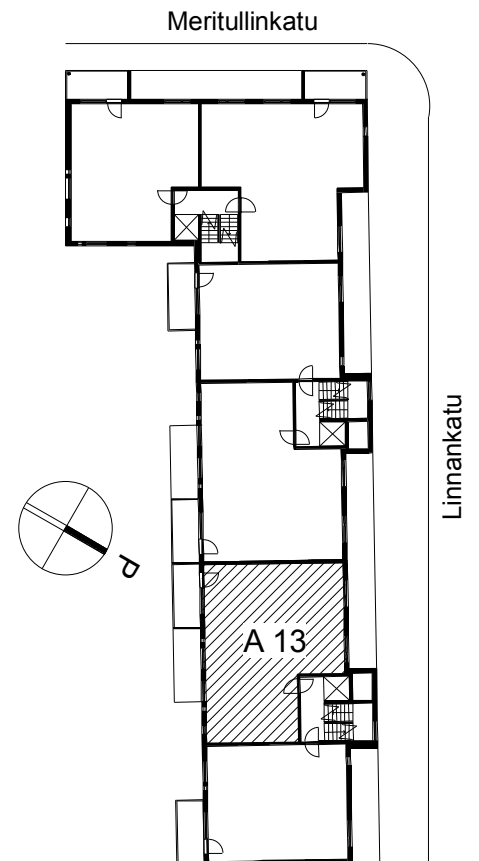

Kohteen tiedot:

Yhtiö: Kiinteistö Oy Aurajoenranta
 Katuosoite: Linnankatu 66 (Charlotta)
 Postitoimipaikka: 20100 Turku

Huoneiston tunnus: A 13
 Huoneistotyyppi: 4 h + k + p
 Huoneiston pinta-ala: 91.0 m²
 Kerrossijainti: 5.krs/5.krs

Pohjapiirros

1:100

A 13

A 13 Sijainti