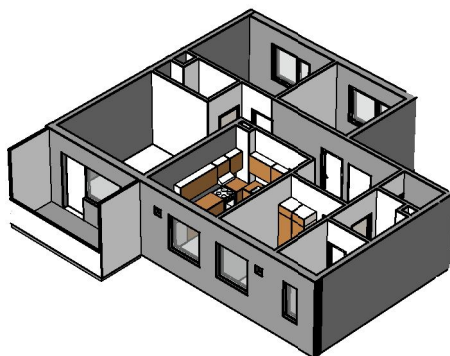

A 13 Sijainti