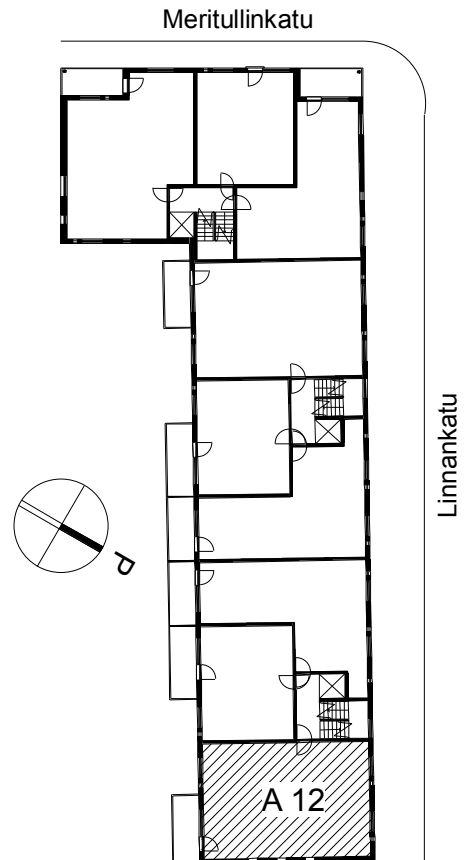

Kohteen tiedot:

Yhtiö: Kiinteistö Oy Aurajoenranta
 Katuosoite: Linnankatu 66 (Charlotta)
 Postitoimipaikka: 20100 Turku

Huoneiston tunnus: A 12
 Huoneistotyyppi: 3 h + k + p
 Huoneiston pinta-ala: 81.0 m²
 Kerrossijainti: 4.krs/5.krs

Pohjapiirros
 1:100

A 12

A 12 Sijainti