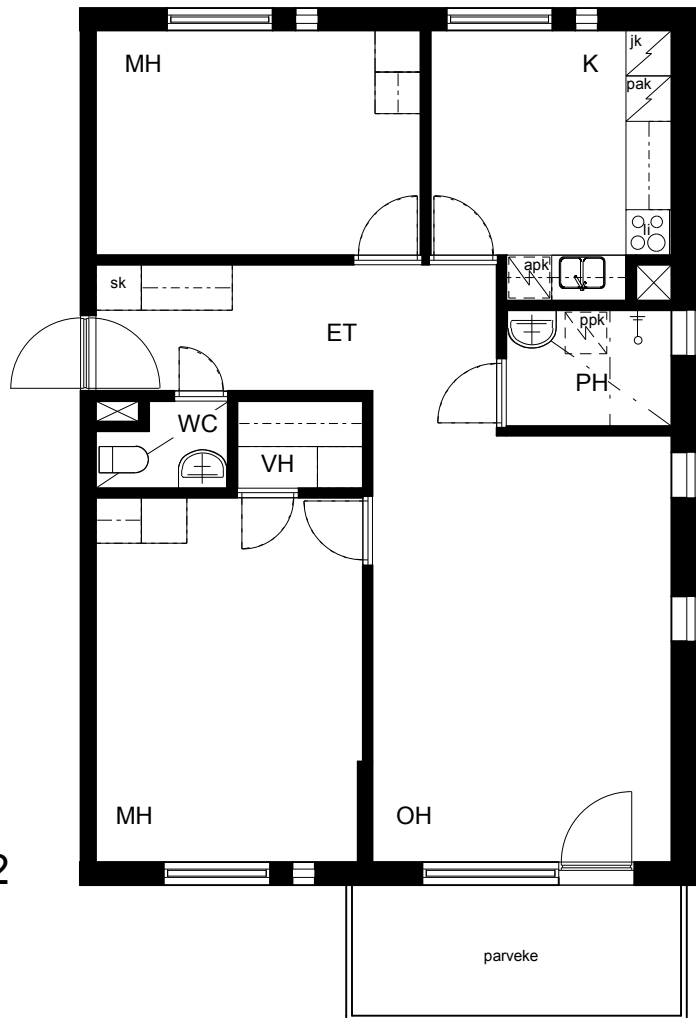

Kohteen tiedot:

Yhtiö: Kiinteistö Oy Aurajoenranta
 Katuosoite: Linnankatu 66 (Charlotta)
 Postitoimipaikka: 20100 Turku

Huoneiston tunnus: A 12
 Huoneistotyyppi: 3 h + k + p
 Huoneiston pinta-ala: 81.0 m²
 Kerrossijainti: 4.krs/5.krs

Pohjapiirros
 1:100

A 12

A 12 Sijainti