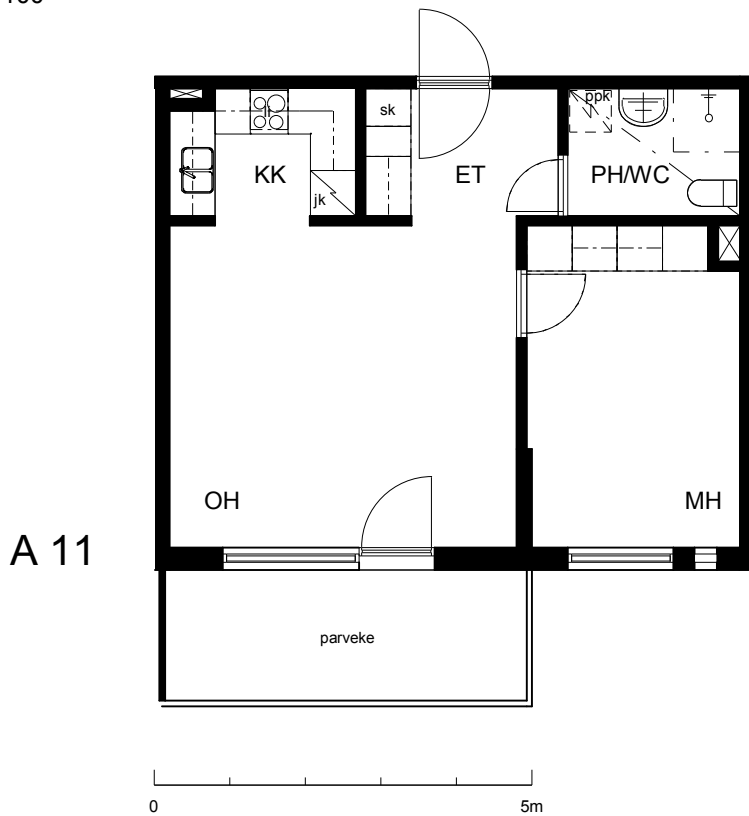

**Kohteen tiedot:**

Yhtiö: Kiinteistö Oy Aurajoenranta  
 Katuosoite: Linnankatu 66 (Charlotta)  
 Postitoimipaikka: 20100 Turku

Huoneiston tunnus: A 11  
 Huoneistotyyppi: 2 h + kk + p  
 Huoneiston pinta-ala: 44.5 m<sup>2</sup>  
 Kerrossijainti: 4.krs/5.krs

**Pohjapiirros**

1:100

A 11 Sijainti