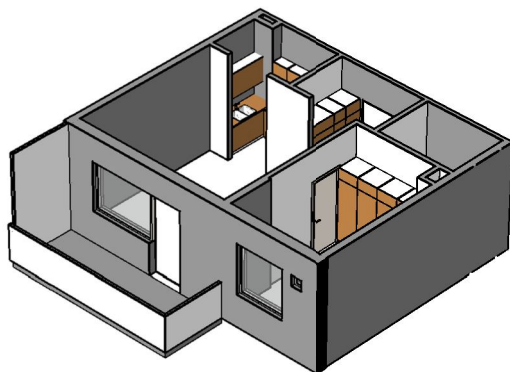

Kohteen tiedot:

Yhtiö: Kiinteistö Oy Aurajoenranta
Katuosoite: Linnankatu 66 (Charlotta)
Postitoimipaikka: 20100 Turku

Huoneiston tunnus: A 11
Huoneistotyyppi: 2 h + kk + p
Huoneiston pinta-ala: 44.5 m²
Kerrossijainti: 4.krs/5.krs

Pohjapiirros

1:100

A 11 Sijainti