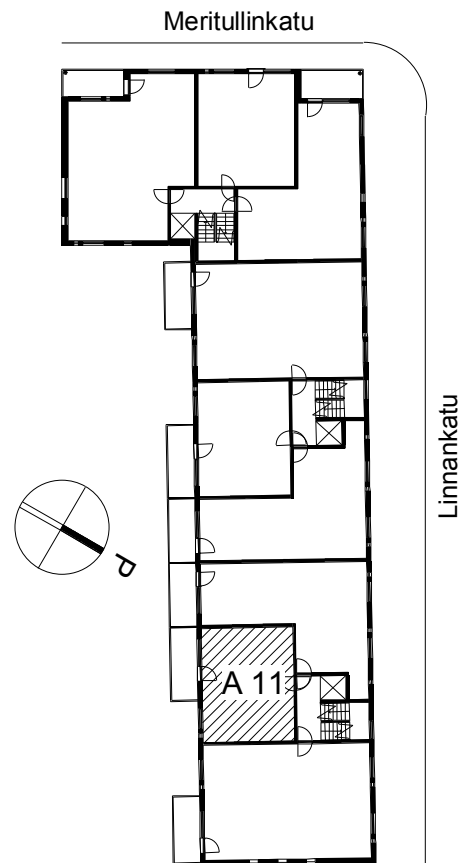

**Kohteen tiedot:**

Yhtiö: Kiinteistö Oy Aurajoenranta  
 Katuosoite: Linnankatu 66 (Charlotta)  
 Postitoimipaikka: 20100 Turku

Huoneiston tunnus: A 11  
 Huoneistotyyppi: 2 h + kk + p  
 Huoneiston pinta-ala: 44.5 m<sup>2</sup>  
 Kerrossijainti: 4.krs/5.krs

**Pohjapiirros**

1:100

A 11 Sijainti