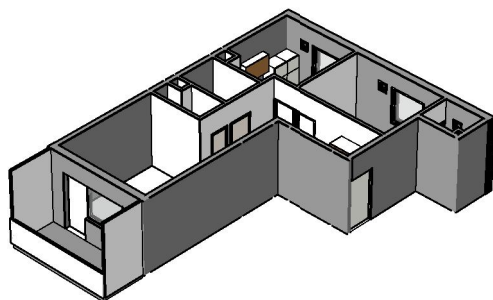

A 10 Sijainti