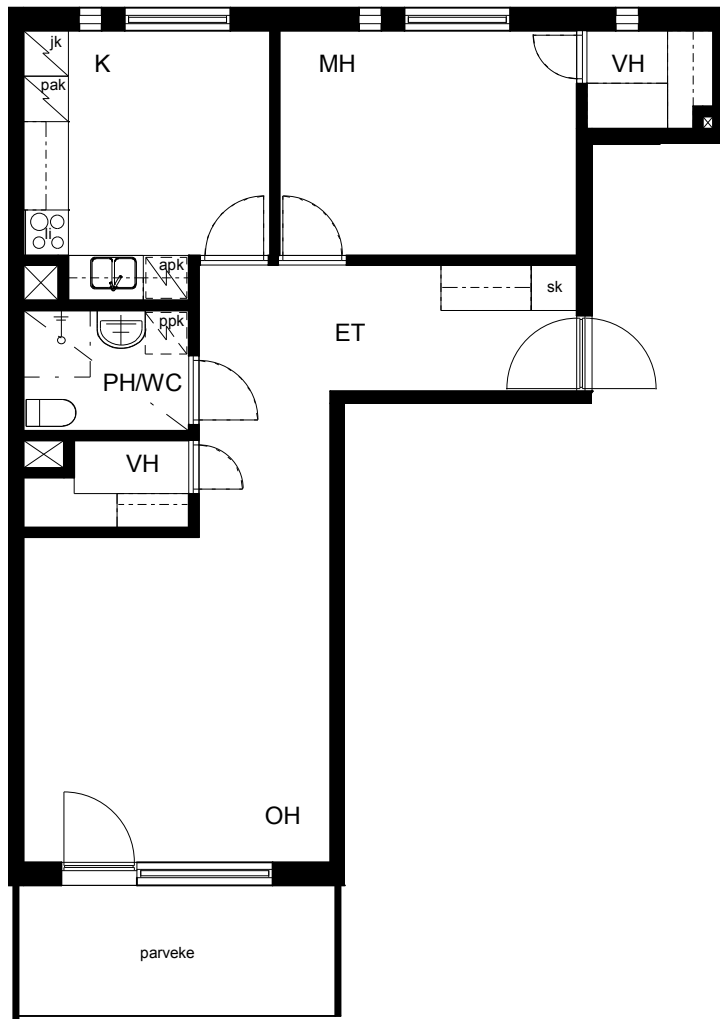

Kohteen tiedot:

Yhtiö: Kiinteistö Oy Aurajoenranta
 Katuosoite: Linnankatu 66 (Charlotta)
 Postitoimipaikka: 20100 Turku

Huoneiston tunnus: A 10
 Huoneistotyyppi: 2 h + k + p
 Huoneiston pinta-ala: 61.0 m²
 Kerrossijainti: 4.krs/5.krs

Pohjapiirros

1:100

A 10

A 10 Sijainti