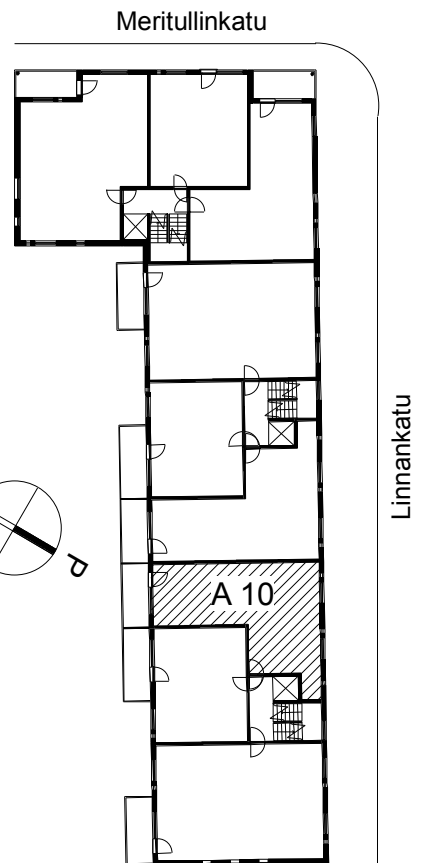

Kohteen tiedot:

Yhtiö: Kiinteistö Oy Aurajoenranta
 Katuosoite: Linnankatu 66 (Charlotta)
 Postitoimipaikka: 20100 Turku

Huoneiston tunnus: A 10
 Huoneistotyyppi: 2 h + k + p
 Huoneiston pinta-ala: 61.0 m²
 Kerrossijainti: 4.krs/5.krs

Pohjapiirros

1:100

A 10

A 10 Sijainti