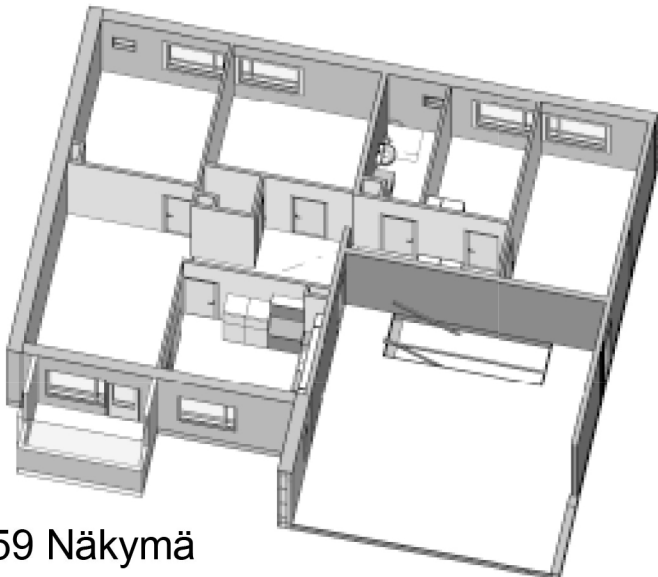

Kohteen tiedot:

Yhtiö: Kiinteistö Oy Rekipellonpuisto
 Katuosoite: Rekipellontie 2
 Postitoimipaikka: 00940 HELSINKI

Huoneiston tunnus: F59
 Huoneistotyyppi: 5 H + K
 Huoneiston pinta-ala: 110.0 m²
 Kerrossijainti: 3.krs/ 3.krs

Pohjapiirros
 1:100

F59 Näkymä

F59 Sijainti