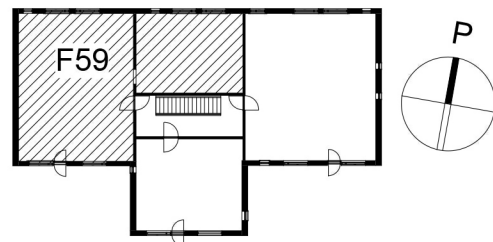

F59 Sijainti