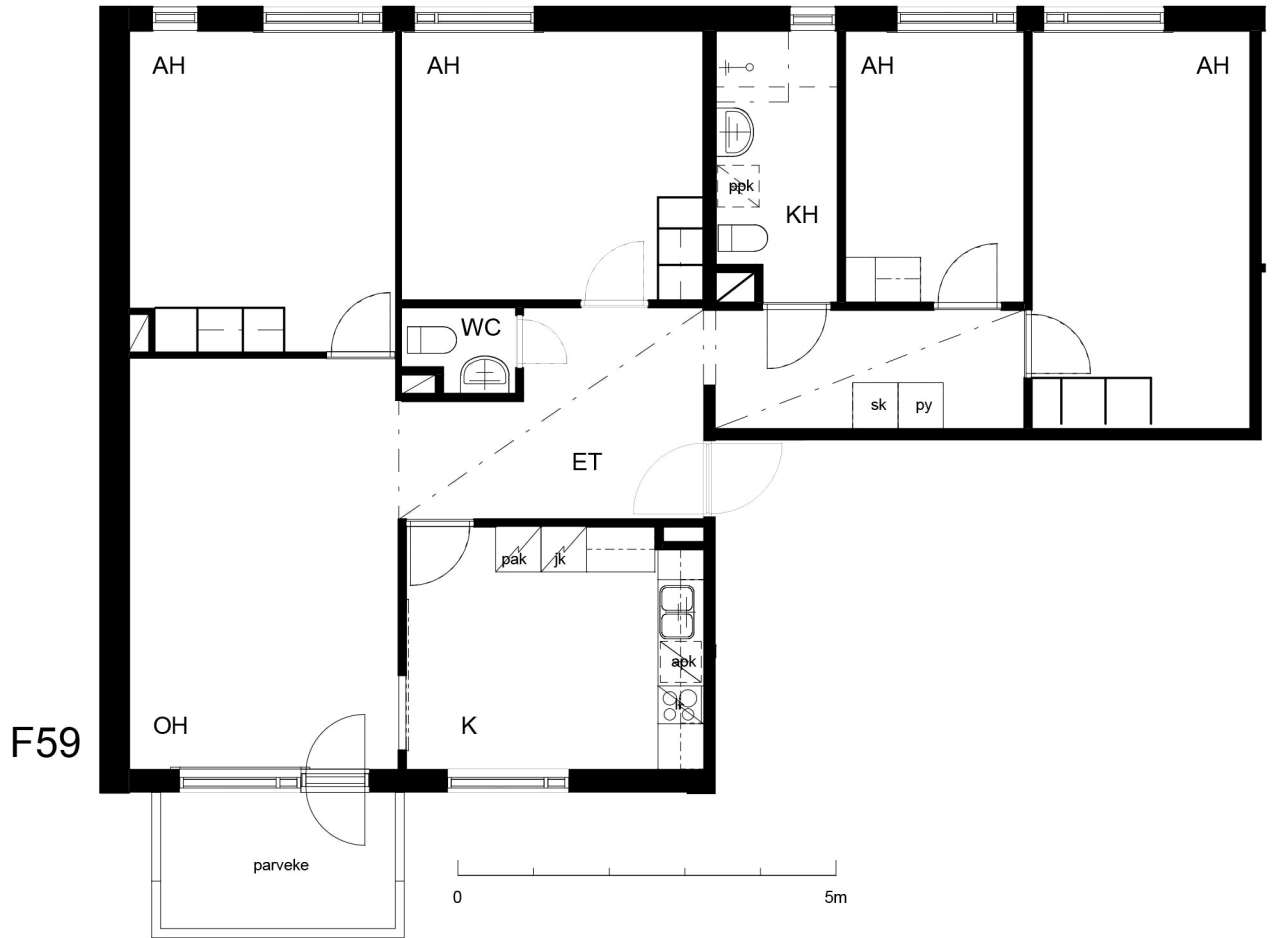

Kohteen tiedot:

Yhtiö: Kiinteistö Oy Rekipellonpuisto
 Katuosoite: Rekipellontie 2
 Postitoimipaikka: 00940 HELSINKI

Huoneiston tunnus: F59
 Huoneistotyyppi: 5 H + K
 Huoneiston pinta-ala: 110.0 m²
 Kerrossijainti: 3.krs/ 3.krs

Pohjapiirros
 1:100

F59 Näkymä

F59 Sijainti