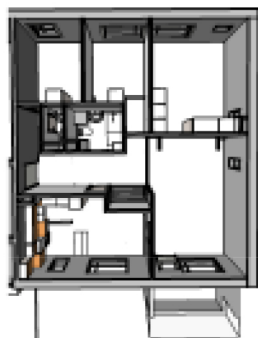

Kohteen tiedot:

Yhtiö: Kiinteistö Oy Rekipellonpuisto
Katuosoite: Rekipellontie 2
Postitoimipaikka: 00940 HELSINKI

Huoneiston tunnus: F58
Huoneistotyyppi: 4 H + K + parveke
Huoneiston pinta-ala: 83.5 m²
Kerrossijainti: 2.krs/ 3.krs

Pohjapiirros
1:100

F58 3D näkymä