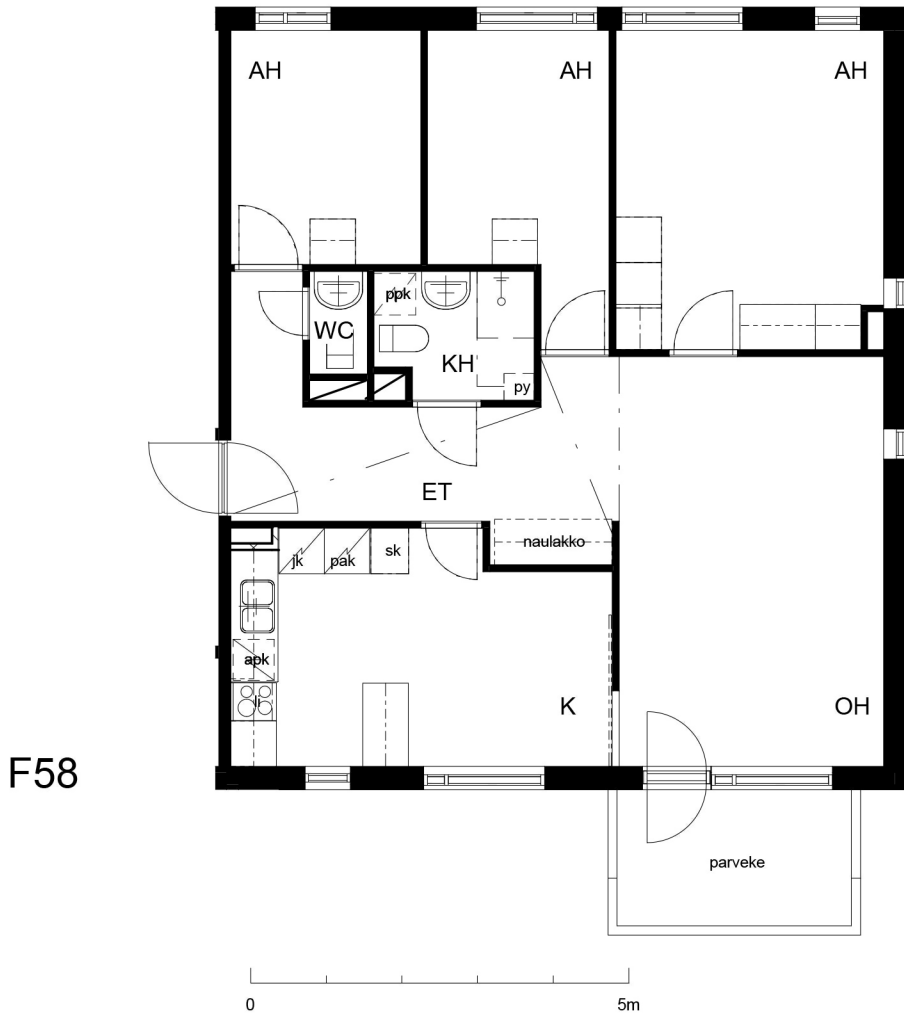

Kohteen tiedot:

Yhtiö: Kiinteistö Oy Rekipellonpuisto
 Katuosoite: Rekipellontie 2
 Postitoimipaikka: 00940 HELSINKI

Huoneiston tunnus: F58
 Huoneistotyyppi: 4 H + K + parveke
 Huoneiston pinta-ala: 83.5 m²
 Kerrossijainti: 2.krs/ 3.krs

Pohjapiirros
 1:100

F58 3D näkymä

F58 Sijainti