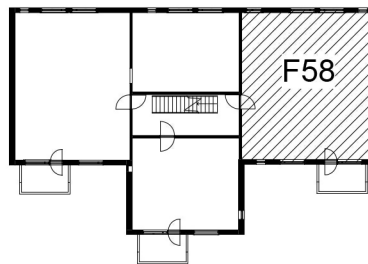

F58 Sijainti