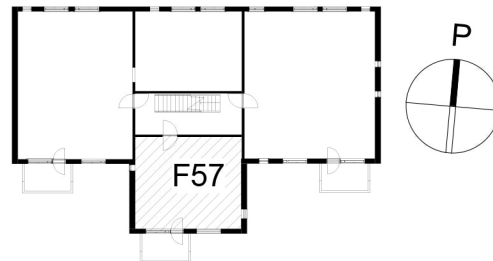

Kohteen tiedot:

Yhtiö: Kiinteistö Oy Rekipellonpuisto
Katuosoite: Rekipellontie 2
Postitoimipaikka: 00940 HELSINKI

Huoneiston tunnus: F57
Huoneistotyyppi: 2 H + KK + parveke
Huoneiston pinta-ala: 42.0 m²
Kerrossijainti: 2.krs/ 3.krs

Pohjapiirros
1:100**F57****F57 3D näkymä****F57 Sijainti**