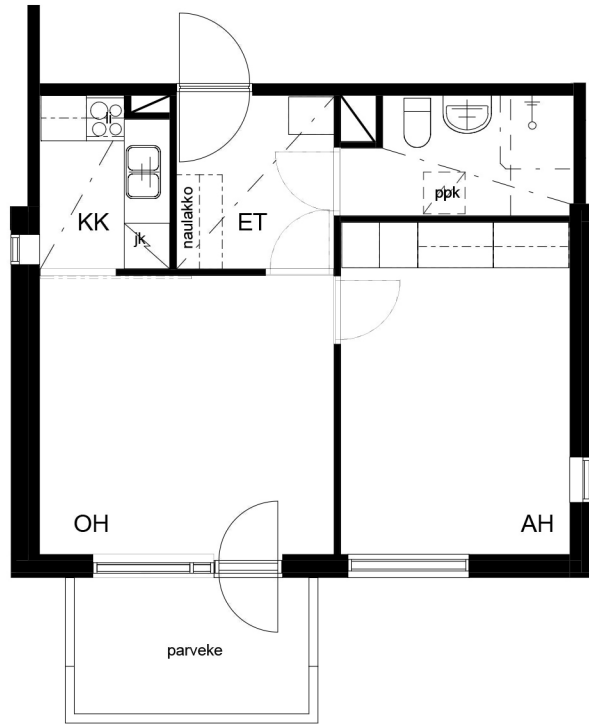

Kohteen tiedot:

Yhtiö: Kiinteistö Oy Rekipellonpuisto
Katuosoite: Rekipellontie 2
Postitoimipaikka: 00940 HELSINKI

Huoneiston tunnus: F57
Huoneistotyyppi: 2 H + KK + parveke
Huoneiston pinta-ala: 42.0 m²
Kerrossijainti: 2.krs/ 3.krs

Pohjapiirros
1:100**F57****F57 3D näkymä****F57 Sijainti**