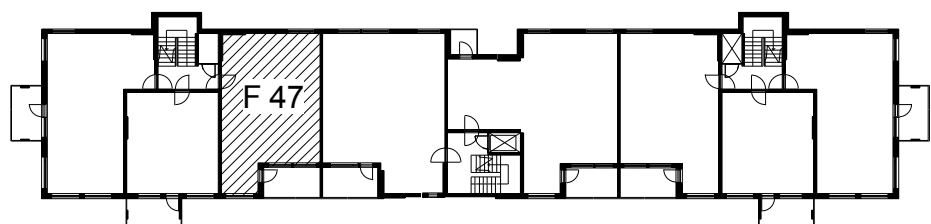

**Kohteen tiedot:**

Yhtiö: KOy Rauman Kanalinparras  
 Katuosoite: Siikavahe 2  
 Postitoimipaikka: 26100 Rauma

Huoneiston tunnus: F 47  
 Huoneistotyyppi: 2 h + k + s + parveke  
 Huoneiston pinta-ala: 60.0 m<sup>2</sup>  
 Kerrossijainti: 4.krs/4.krs

**Pohjapiirros**

1:100

F 47

LAIVURINPOLKU

SIIKAVAHE

F 47 Sijainti