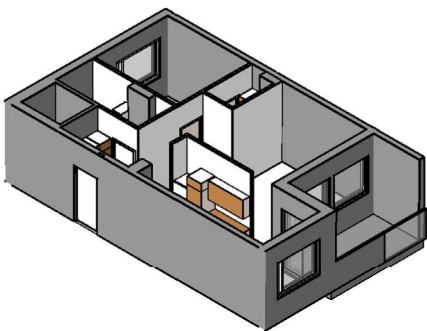

Kohteen tiedot:

Yhtiö: KOy Rauman Kanalinparras
Katuosoite: Siikavahe 2
Postitoimipaikka: 26100 Rauma

Huoneiston tunnus: F 47
Huoneistotyyppi: 2 h + k + s + parveke
Huoneiston pinta-ala: 60.0 m²
Kerrossijainti: 4.krs/4.krs

Pohjapiirros

1:100

F 47

LAIVURINPOLKU

SIIKAVAHE

F 47 Sijainti