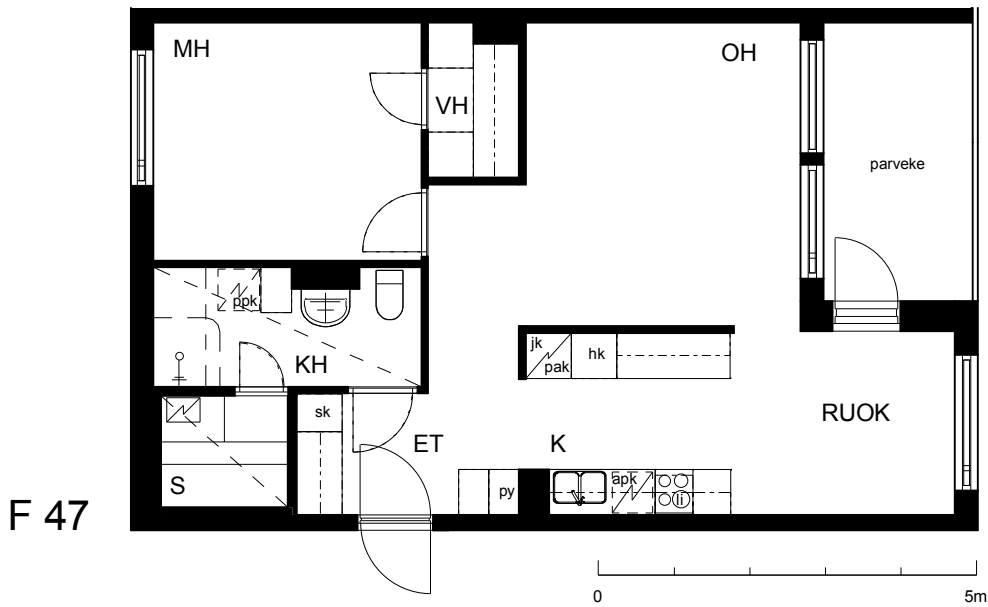

**Kohteen tiedot:**

Yhtiö: KOy Rauman Kanalinparras  
 Katuosoite: Siikavahe 2  
 Postitoimipaikka: 26100 Rauma

Huoneiston tunnus: F 47  
 Huoneistotyyppi: 2 h + k + s + parveke  
 Huoneiston pinta-ala: 60.0 m<sup>2</sup>  
 Kerrossijainti: 4.krs/4.krs

**Pohjapiirros**

1:100

F 47

LAIVURINPOLKU

SIIKAVAHE

F 47 Sijainti